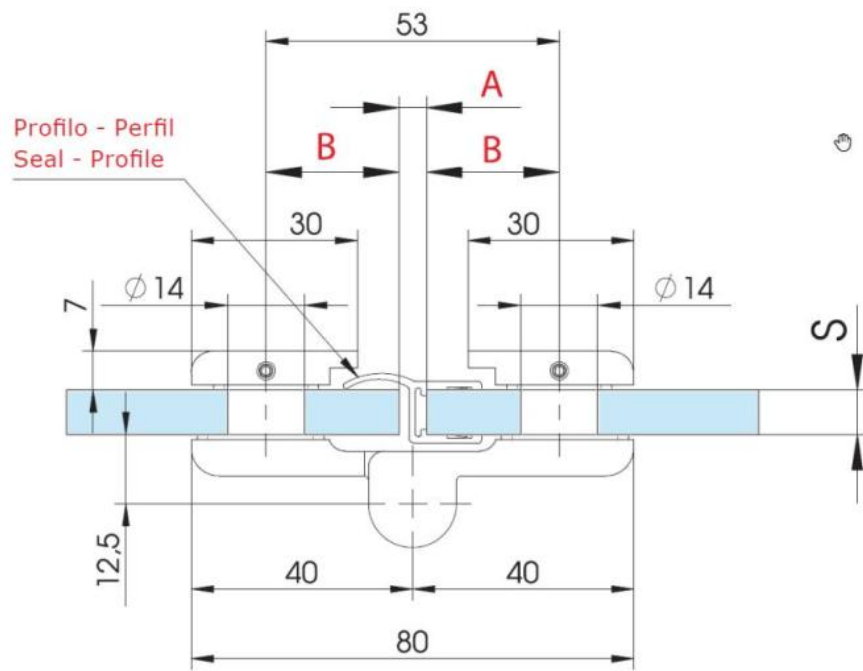

31.84110.21

Duschtürscharnier Lift 8411NZM, DIN Links, nach aussen öffnend

Material: aluminium
Finish: chrome effect
Mounting: glass/glass 180°
Glass thickness: 6 / 8 / 10 mm
Sales unit (SU): St
Unit package: 2.00
Carrying capacity: 44 kg/pair

mit Hebe-Senk-Mechanismus, ohne Feststellung, Gegenplatte mit verdeckter Verschraubung, max. Türbreite 800mm

S	A	B
6	3	25
8 (5/16")	3 (1/8")	25 (31/32")
10 (3/8")	3 (1/8")	25 (31/32")