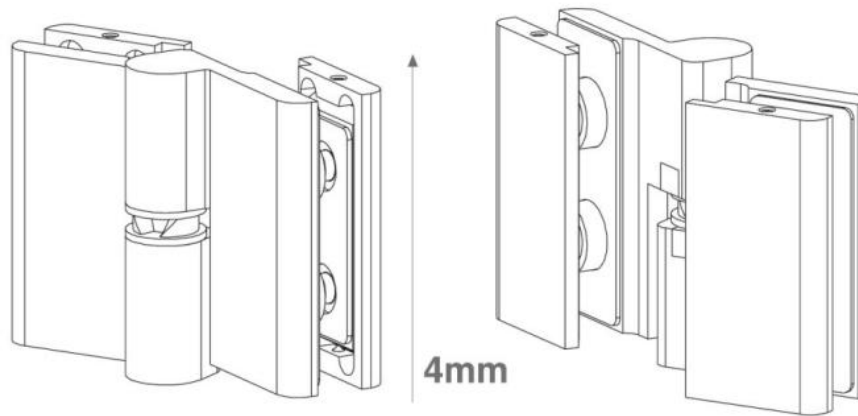

31.84110.21

Duschtürscharnier Lift 8411NZM, DIN Links, nach aussen öffnend

Material: aluminium
Finish: chrome effect
Mounting: glass/glass 180°
Glass thickness: 6 / 8 / 10 mm
Sales unit (SU): St
Unit package: 2.00
Carrying capacity: 44 kg/pair

mit Hebe-Senk-Mechanismus, ohne Feststellung, Gegenplatte mit verdeckter Verschraubung, max. Türbreite 800mm

S	A	B
6	3	25
8 (5/16")	3 (1/8")	25 (31/32")
10 (3/8")	3 (1/8")	25 (31/32")