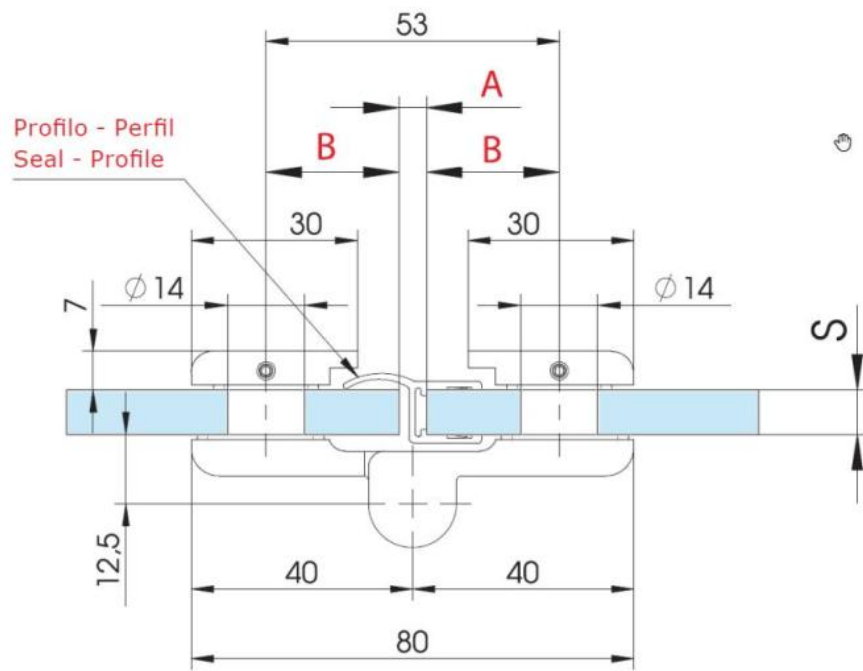

## 31.84110.21

Charnière de douche Lift 8411NZM, DIN gauche, s'ouvrant vers l'extérieur

Matériau: aluminium  
Finition: effet chromé  
Montage: verre/verre 180°  
Épaisseur du verre: 6 / 8 / 10 mm  
Unité de vente (UV): St  
unité d'emballage (UE): 2.00  
Capacité de charge: 44 kg/paire

avec système de levage, sans arrêt, vis de serrage non-visible, dimension de la porte max. 800mm

S	A	B
6	3	25
8 (5/16")	3 (1/8")	25 (31/32")
10 (3/8")	3 (1/8")	25 (31/32")