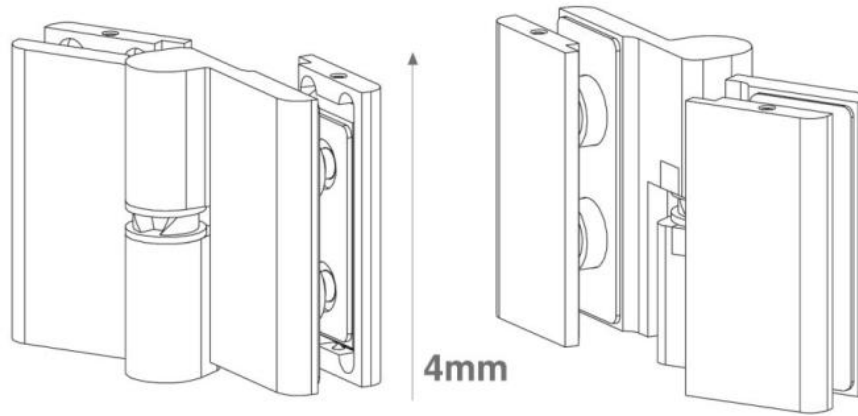

## 31.84110.21

Charnière de douche Lift 8411NZM, DIN gauche, s'ouvrant vers l'extérieur

Matériau: aluminium  
Finition: effet chromé  
Montage: verre/verre 180°  
Épaisseur du verre: 6 / 8 / 10 mm  
Unité de vente (UV): St  
unité d'emballage (UE): 2.00  
Capacité de charge: 44 kg/paire

avec système de levage, sans arrêt, vis de serrage non-visible, dimension de la porte max. 800mm

S	A	B
6	3	25
8 (5/16")	3 (1/8")	25 (31/32")
10 (3/8")	3 (1/8")	25 (31/32")