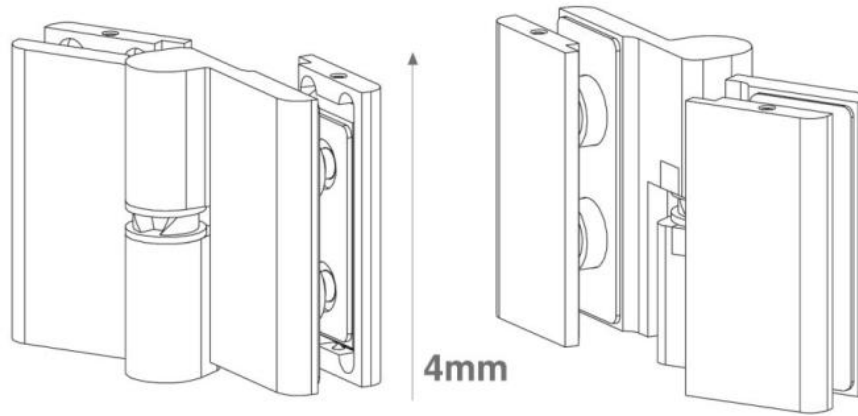

31.84110.24

Duschtürscharnier Lift 8411NZM, DIN Links, nach aussen öffnend

Material:	Aluminium
Ausführung:	Edelstahleffekt
Montage:	Glas/Glas 180°
Glasstärke:	6 / 8 / 10 mm
Verkaufseinheit (VE):	St
Packungseinheit (PE):	2.00
Tragkraft:	44 kg/Paar

mit Hebe-Senk-Mechanismus, ohne Feststellung, Gegenplatte mit verdeckter Verschraubung, max. Türbreite 800mm

S	A	B
6	3	25
8 (5/16")	3 (1/8")	25 (31/32")
10 (3/8")	3 (1/8")	25 (31/32")