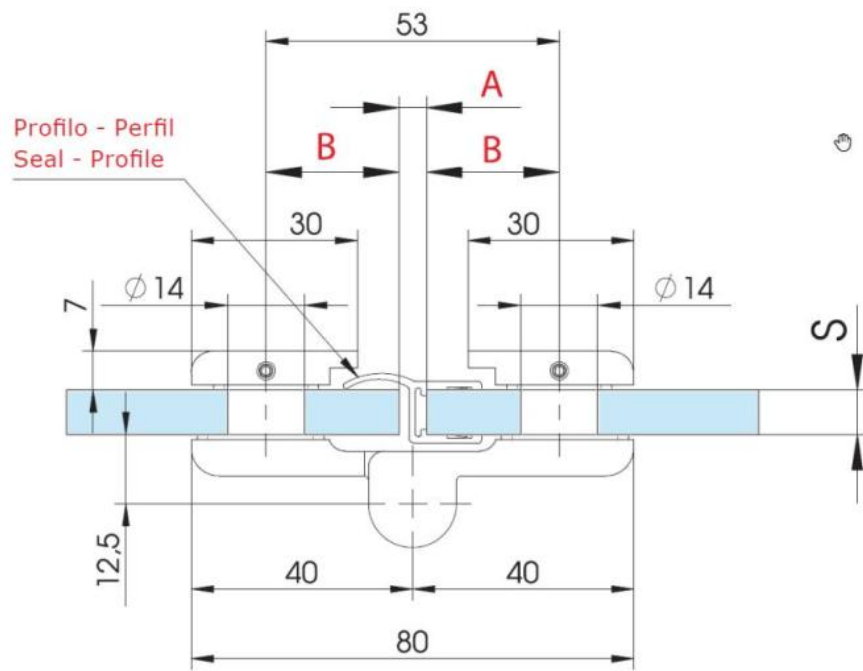

31.84110.24

Duschtürscharnier Lift 8411NZM, DIN Links, nach aussen öffnend

Material:	Aluminium
Ausführung:	Edelstahleffekt
Montage:	Glas/Glas 180°
Glasstärke:	6 / 8 / 10 mm
Verkaufseinheit (VE):	St
Packungseinheit (PE):	2.00
Tragkraft:	44 kg/Paar

mit Hebe-Senk-Mechanismus, ohne Feststellung, Gegenplatte mit verdeckter Verschraubung, max. Türbreite 800mm

S	A	B
6	3	25
8 (5/16")	3 (1/8")	25 (31/32")
10 (3/8")	3 (1/8")	25 (31/32")