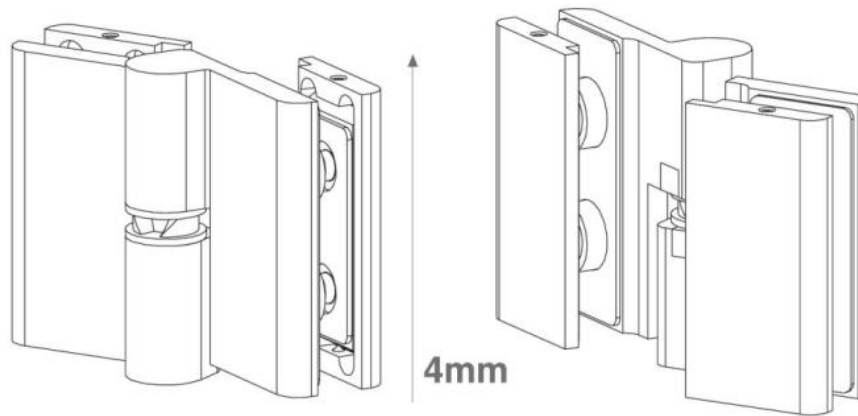

31.84110.24

Duschtürscharnier Lift 8411NZM, DIN Links, nach aussen öffnend

Material: aluminium
Finish: inox effect
Mounting: glass/glass 180°
Glass thickness: 6 / 8 / 10 mm
Sales unit (SU): St
Unit package: 2.00
Carrying capacity: 44 kg/pair

mit Hebe-Senk-Mechanismus, ohne Feststellung, Gegenplatte mit verdeckter Verschraubung, max. Türbreite 800mm

S	A	B
6	3	25
8 (5/16")	3 (1/8")	25 (31/32")
10 (3/8")	3 (1/8")	25 (31/32")