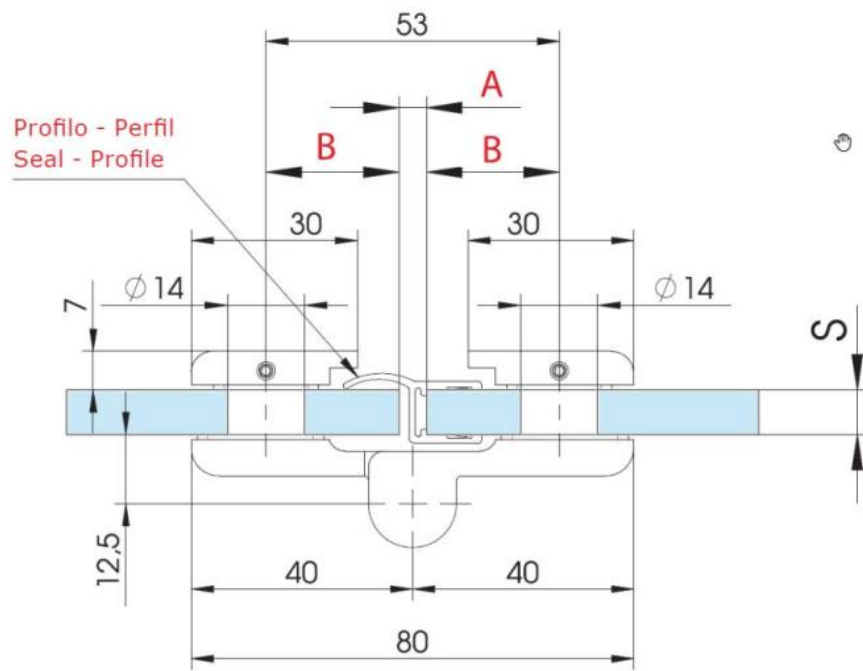

31.84110.24

Duschtürscharnier Lift 8411NZM, DIN Links, nach aussen öffnend

Material: aluminium
Finish: inox effect
Mounting: glass/glass 180°
Glass thickness: 6 / 8 / 10 mm
Sales unit (SU): St
Unit package: 2.00
Carrying capacity: 44 kg/pair

mit Hebe-Senk-Mechanismus, ohne Feststellung, Gegenplatte mit verdeckter Verschraubung, max. Türbreite 800mm

S	A	B
6	3	25
8 (5/16")	3 (1/8")	25 (31/32")
10 (3/8")	3 (1/8")	25 (31/32")