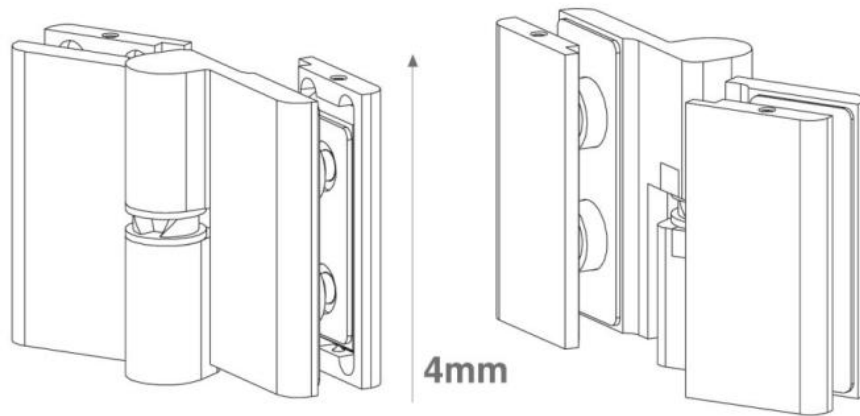

31.84111.21

Duschtürscharnier Lift 8411NZM, DIN rechts, nach aussen öffnend

Material:	Aluminium
Ausführung:	Chromeffekt
Montage:	Glas/Glas 180°
Glasstärke:	6 / 8 / 10 mm
Verkaufseinheit (VE):	St
Packungseinheit (PE):	2.00
Tragkraft:	44 kg/Paar

mit Hebe-Senk-Mechanismus, ohne Feststellung, Gegenplatte mit verdeckter Verschraubung, max. Türbreite 800mm

S	A	B
6	3	25
8 (5/16")	3 (1/8")	25 (31/32")
10 (3/8")	3 (1/8")	25 (31/32")