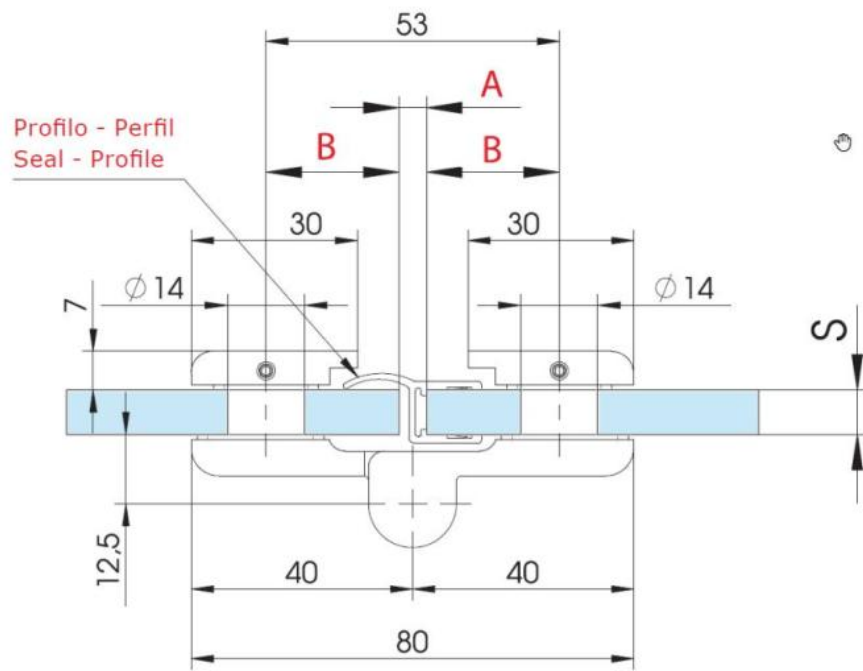

31.84111.21

Duschtürscharnier Lift 8411NZM, DIN rechts, nach aussen öffnend

Material:	Aluminium
Ausführung:	Chromeffekt
Montage:	Glas/Glas 180°
Glasstärke:	6 / 8 / 10 mm
Verkaufseinheit (VE):	St
Packungseinheit (PE):	2.00
Tragkraft:	44 kg/Paar

mit Hebe-Senk-Mechanismus, ohne Feststellung, Gegenplatte mit verdeckter Verschraubung, max. Türbreite 800mm

S	A	B
6	3	25
8 (5/16")	3 (1/8")	25 (31/32")
10 (3/8")	3 (1/8")	25 (31/32")