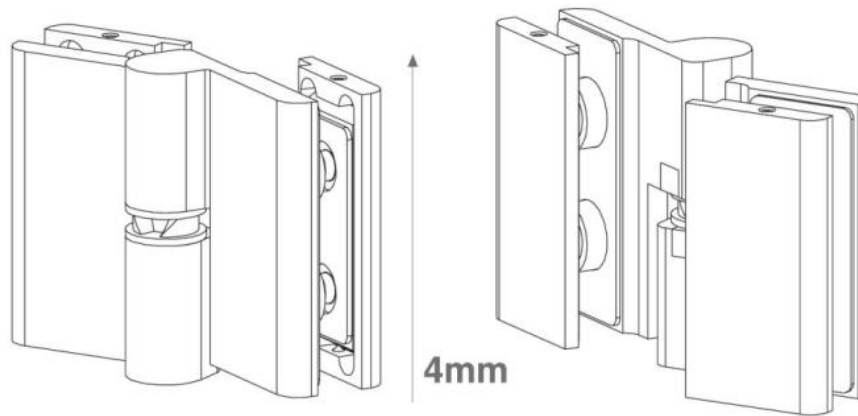

31.84111.21

Duschtürscharnier Lift 8411NZM, DIN rechts, nach aussen öffnend

Material: aluminium
Finish: chrome effect
Mounting: glass/glass 180°
Glass thickness: 6 / 8 / 10 mm
Sales unit (SU): St
Unit package: 2.00
Carrying capacity: 44 kg/pair

mit Hebe-Senk-Mechanismus, ohne Feststellung, Gegenplatte mit verdeckter Verschraubung, max. Türbreite 800mm

S	A	B
6	3	25
8 (5/16")	3 (1/8")	25 (31/32")
10 (3/8")	3 (1/8")	25 (31/32")