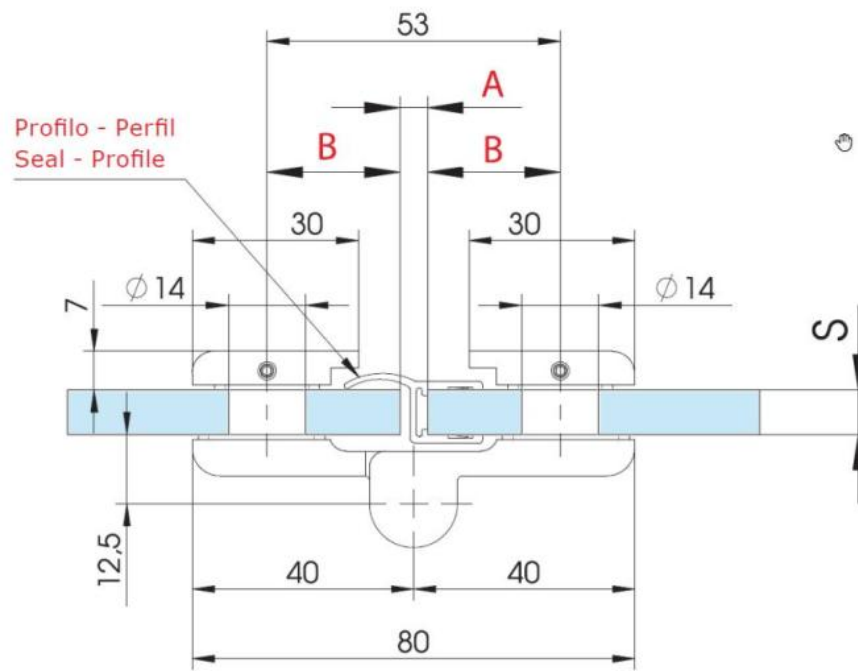

31.84111.21

Duschtürscharnier Lift 8411NZM, DIN rechts, nach aussen öffnend

Material: aluminium
Finish: chrome effect
Mounting: glass/glass 180°
Glass thickness: 6 / 8 / 10 mm
Sales unit (SU): St
Unit package: 2.00
Carrying capacity: 44 kg/pair

mit Hebe-Senk-Mechanismus, ohne Feststellung, Gegenplatte mit verdeckter Verschraubung, max. Türbreite 800mm

S	A	B
6	3	25
8 (5/16")	3 (1/8")	25 (31/32")
10 (3/8")	3 (1/8")	25 (31/32")