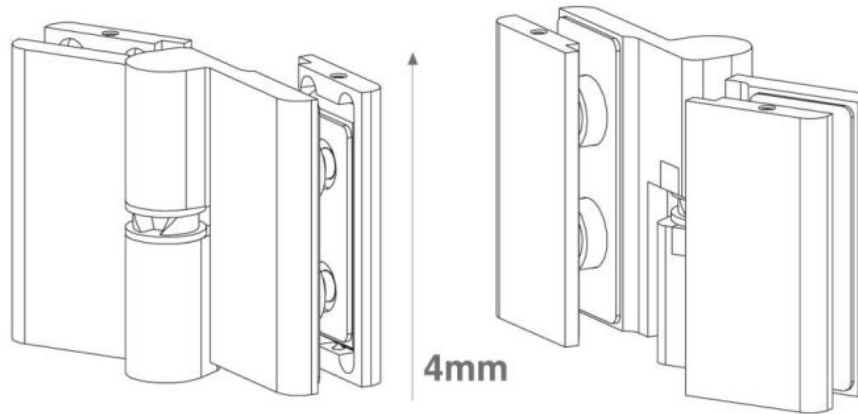

### Charnière de douche Lift 8411NZM, DIN droite, s'ouvrant vers l'extérieur

Matériau:	aluminium
Finition:	effet chromé
Montage:	verre/verre 180°
Épaisseur du verre:	6 / 8 / 10 mm
Unité de vente (UV):	St
unité d'emballage (UE):	2.00
Capacité de charge:	44 kg/paire

avec système de levage, sans arrêt, vis de serrage non-visible, dimension de la porte max. 800mm

S	A	B
6	3	25
8 (5/16")	3 (1/8")	25 (31/32")
10 (3/8")	3 (1/8")	25 (31/32")