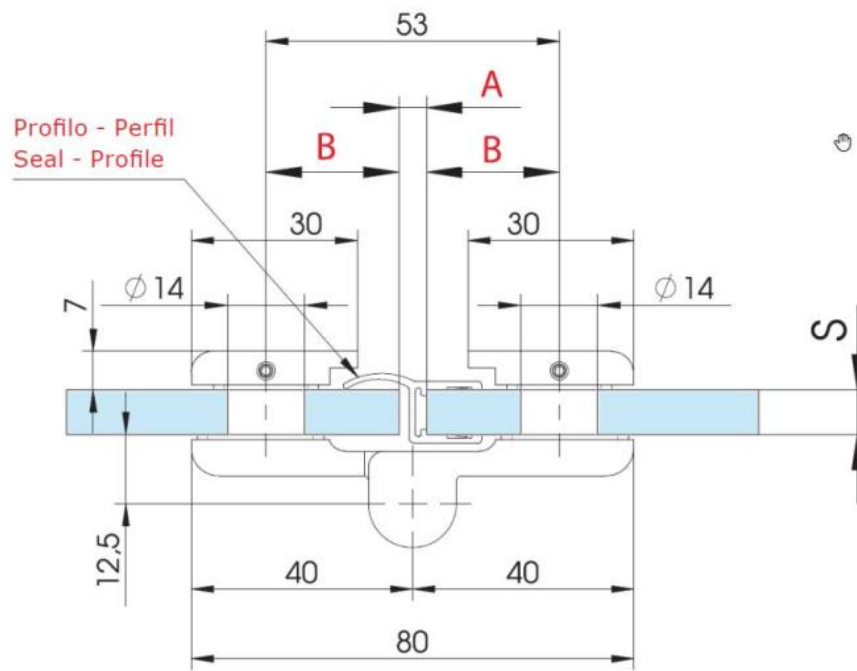

### Charnière de douche Lift 8411NZM, DIN droite, s'ouvrant vers l'extérieur

Matériau:	aluminium
Finition:	effet chromé
Montage:	verre/verre 180°
Épaisseur du verre:	6 / 8 / 10 mm
Unité de vente (UV):	St
unité d'emballage (UE):	2.00
Capacité de charge:	44 kg/paire

avec système de levage, sans arrêt, vis de serrage non-visible, dimension de la porte max. 800mm

S	A	B
6	3	25
8 (5/16")	3 (1/8")	25 (31/32")
10 (3/8")	3 (1/8")	25 (31/32")