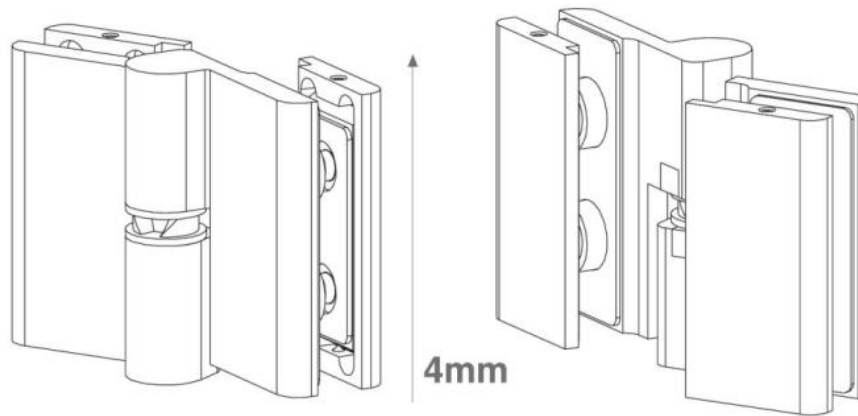

### Duschtürscharnier Lift 8411NzM, DIN rechts, nach aussen öffnend

Material:	Aluminium
Ausführung:	Edelstahleffekt
Montage:	Glas/Glas 180°
Glasstärke:	6 / 8 / 10 mm
Verkaufseinheit (VE):	St
Packungseinheit (PE):	2.00
Tragkraft:	44 kg/Paar

mit Hebe-Senk-Mechanismus, ohne Feststellung, Gegenplatte mit verdeckter Verschraubung, max. Türbreite 800mm

S	A	B
6	3	25
8 (5/16")	3 (1/8")	25 (31/32")
10 (3/8")	3 (1/8")	25 (31/32")