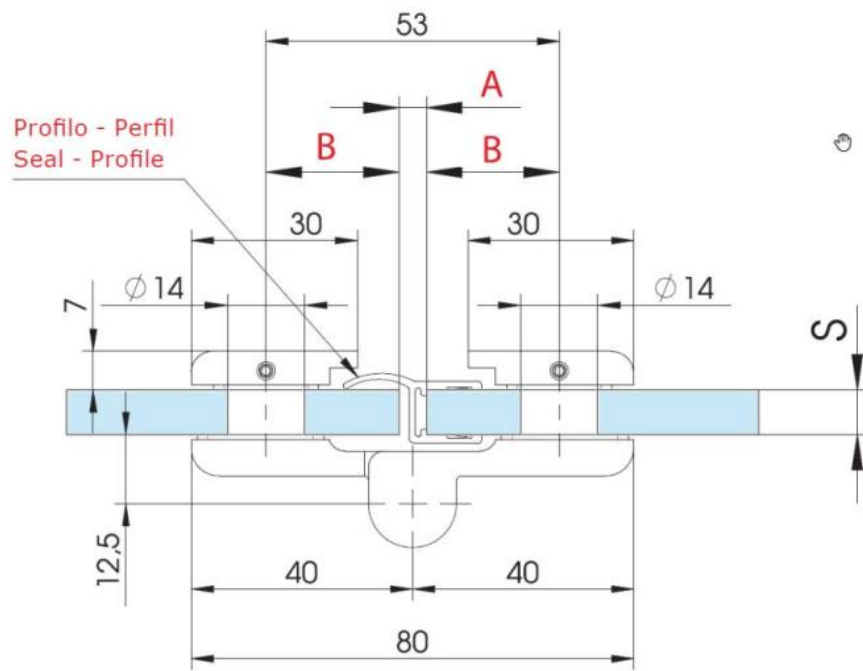

### Duschtürscharnier Lift 8411NzM, DIN rechts, nach aussen öffnend

Material:	Aluminium
Ausführung:	Edelstahleffekt
Montage:	Glas/Glas 180°
Glasstärke:	6 / 8 / 10 mm
Verkaufseinheit (VE):	St
Packungseinheit (PE):	2.00
Tragkraft:	44 kg/Paar

mit Hebe-Senk-Mechanismus, ohne Feststellung, Gegenplatte mit verdeckter Verschraubung, max. Türbreite 800mm

S	A	B
6	3	25
8 (5/16")	3 (1/8")	25 (31/32")
10 (3/8")	3 (1/8")	25 (31/32")