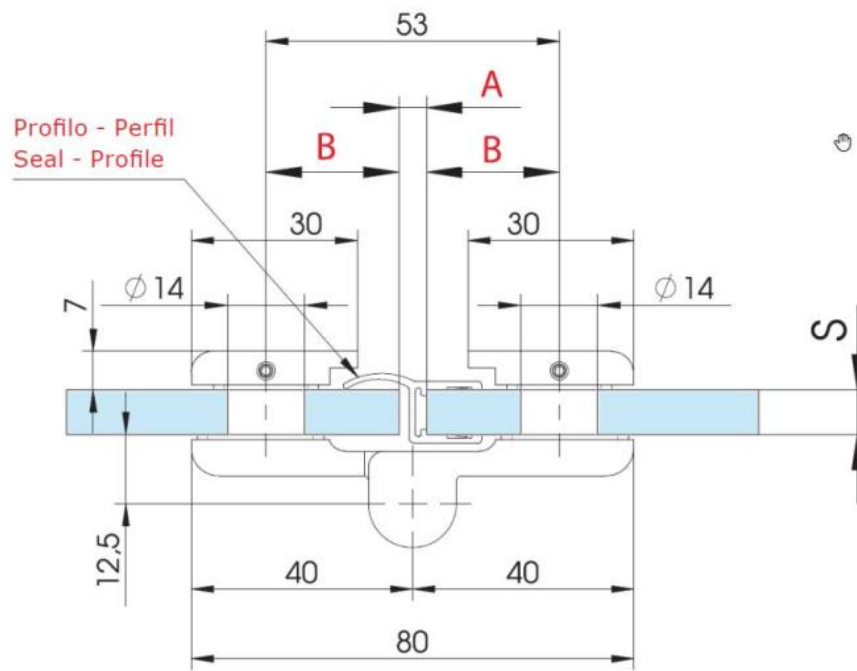

### Duschtürscharnier Lift 8411NZM, DIN rechts, nach aussen öffnend

Material: aluminium  
Finish: inox effect  
Mounting: glass/glass 180°  
Glass thickness: 6 / 8 / 10 mm  
Sales unit (SU): St  
Unit package: 2.00  
Carrying capacity: 44 kg/pair

mit Hebe-Senk-Mechanismus, ohne Feststellung, Gegenplatte mit verdeckter Verschraubung, max. Türbreite 800mm

S	A	B
6	3	25
8 (5/16")	3 (1/8")	25 (31/32")
10 (3/8")	3 (1/8")	25 (31/32")