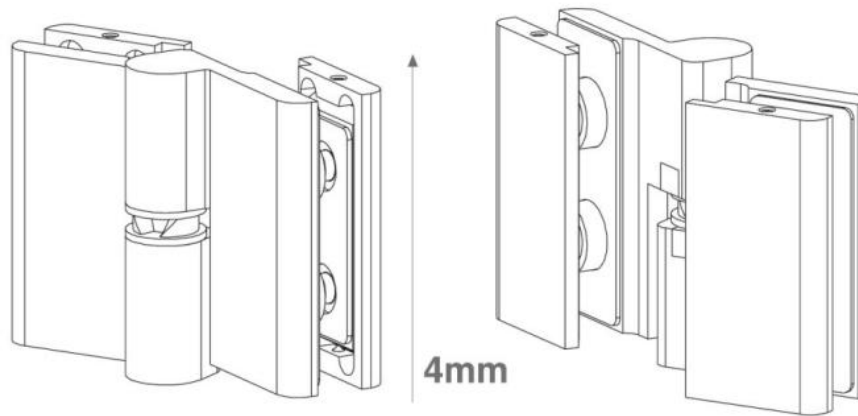

### Duschtürscharnier Lift 8411NZM, DIN rechts, nach aussen öffnend

Material: aluminium  
Finish: inox effect  
Mounting: glass/glass 180°  
Glass thickness: 6 / 8 / 10 mm  
Sales unit (SU): St  
Unit package: 2.00  
Carrying capacity: 44 kg/pair

mit Hebe-Senk-Mechanismus, ohne Feststellung, Gegenplatte mit verdeckter Verschraubung, max. Türbreite 800mm

S	A	B
6	3	25
8 (5/16")	3 (1/8")	25 (31/32")
10 (3/8")	3 (1/8")	25 (31/32")