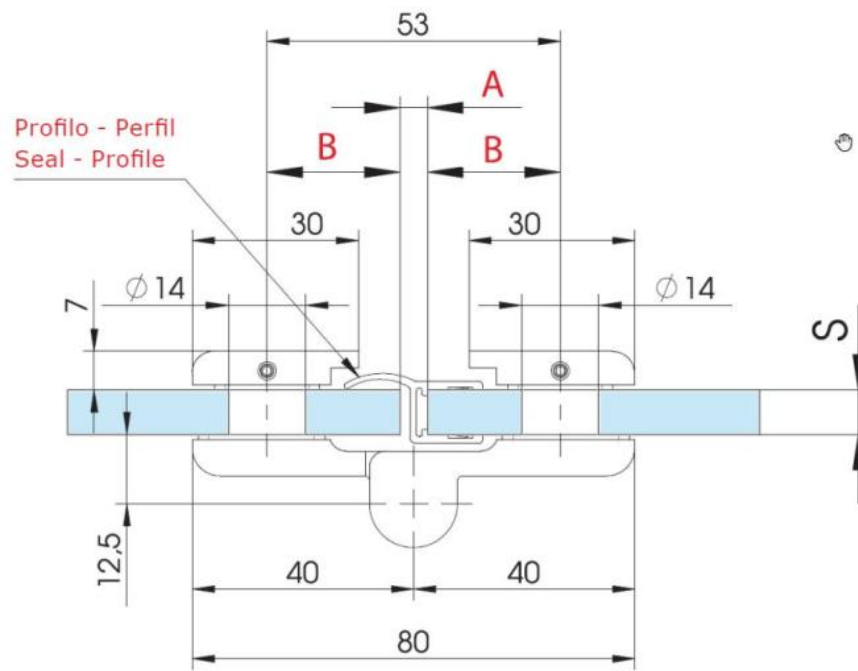

### Charnière de douche Lift 8411NZN, DIN droite, s'ouvrant vers l'extérieur

Matériau:	aluminium
Finition:	effet inox
Montage:	verre/verre 180°
Épaisseur du verre:	6 / 8 / 10 mm
Unité de vente (UV):	St
unité d'emballage (UE):	2.00
Capacité de charge:	44 kg/paire

avec système de levage, sans arrêt, vis de serrage non-visible, dimension de la porte max. 800mm

S	A	B
6	3	25
8 (5/16")	3 (1/8")	25 (31/32")
10 (3/8")	3 (1/8")	25 (31/32")