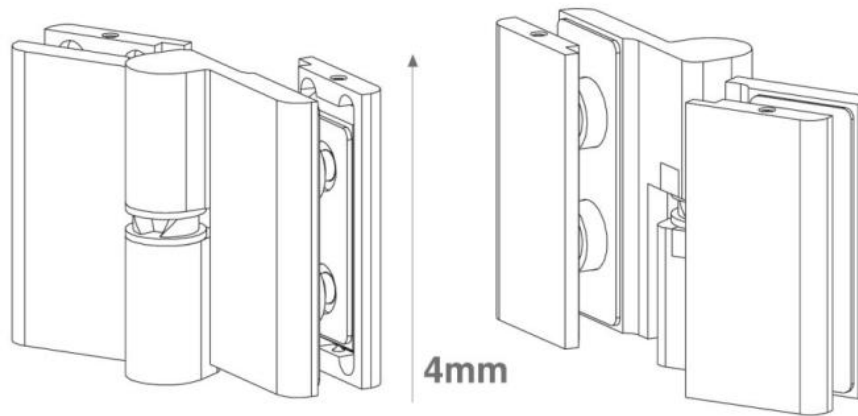

### Charnière de douche Lift 8411NZN, DIN droite, s'ouvrant vers l'extérieur

Matériau:	aluminium
Finition:	effet inox
Montage:	verre/verre 180°
Épaisseur du verre:	6 / 8 / 10 mm
Unité de vente (UV):	St
unité d'emballage (UE):	2.00
Capacité de charge:	44 kg/paire

avec système de levage, sans arrêt, vis de serrage non-visible, dimension de la porte max. 800mm

S	A	B
6	3	25
8 (5/16")	3 (1/8")	25 (31/32")
10 (3/8")	3 (1/8")	25 (31/32")