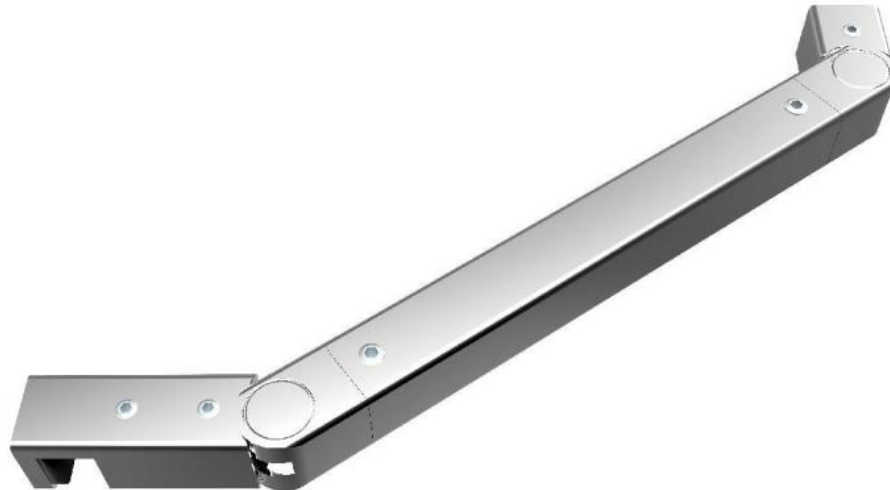

### Barre raidisseur carrée réglable

Matériau:	laiton
Finition:	effet inox
Montage:	verre/mur
Épaisseur du verre:	6 / 8 / 10 mm
Unité de vente (UV):	St
unité d'emballage (UE):	1.00
Forme:	carré
Mesures:	20 x 20 mm
Longueur barre (L):	350 mm

barre de raidisseur avec 2 axes, coupable

## 5F20

- Barra fermavetro muro-  
vetro fisso. Sezione quadra.
- Barra refuerzo pared-vidrio  
fijo. Sección cuadrada.
- Stabilising bar wall-fixed  
glass. Square section.
- Stabilisierungsstange  
Wand- festes Glas. Rohr  
eckig.