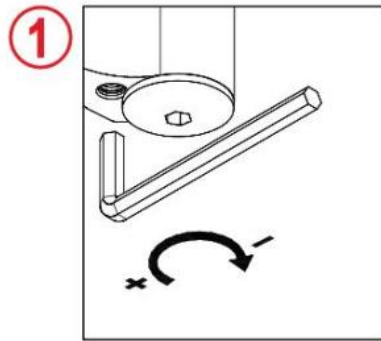

31.80305.27

Charnière hydraulique EVO EV 835E50 avec ferme-porte intégré, fermeture automatique à partir de 80°

Matériau: aluminium
Finition: éloxé noir
Montage: verre/verre, DIN droite
Épaisseur du verre: 8 - 19 / 21.52 mm
Unité de vente (UV): St
unité d'emballage (UE): 1.00
Capacité de charge: 100 kg/paire

vitesse de fermeture réglable, avec arrêt 90° et 180°, largeur min. de la porte 800 mm, largeur max. de la porte 1000 mm pour des températures de -15°C à + 40°C. La charnière est précontrainte, une butée de fermeture est donc nécessaire