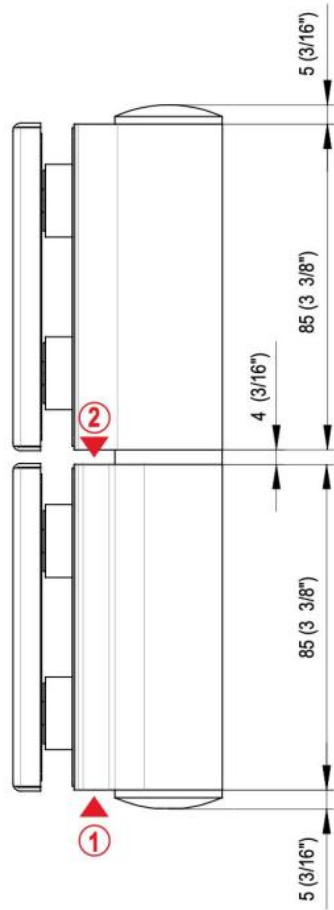

31.80306.27

Charnière hydraulique EVO EV 835E50 avec ferme-porte intégré, fermeture automatique à partir de 80°

Matériau: aluminium
Finition: éloxé noir
Montage: verre/verre, DIN gauche
Épaisseur du verre: 8 - 19 / 21.52 mm
Unité de vente (UV): St
unité d'emballage (UE): 1.00
Capacité de charge: 100 kg/paire

vitesse de fermeture réglable, avec arrêt 90° et 180°, largeur min. de la porte 800 mm, largeur max. de la porte 1000 mm pour des températures de -15°C à + 40°C. La charnière est précontrainte, une butée de fermeture est donc nécessaire