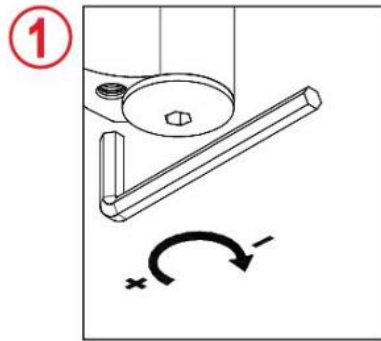

31.80306.27

Charnière hydraulique EVO EV 835E50 avec ferme-porte intégré, fermeture automatique à partir de 80°

Matériau: aluminium
Finition: éloxé noir
Montage: verre/verre, DIN gauche
Épaisseur du verre: 8 - 19 / 21.52 mm
Unité de vente (UV): St
unité d'emballage (UE): 1.00
Capacité de charge: 100 kg/paire

vitesse de fermeture réglable, avec arrêt 90° et 180°, largeur min. de la porte 800 mm, largeur max. de la porte 1000 mm pour des températures de -15°C à + 40°C. La charnière est précontrainte, une butée de fermeture est donc nécessaire