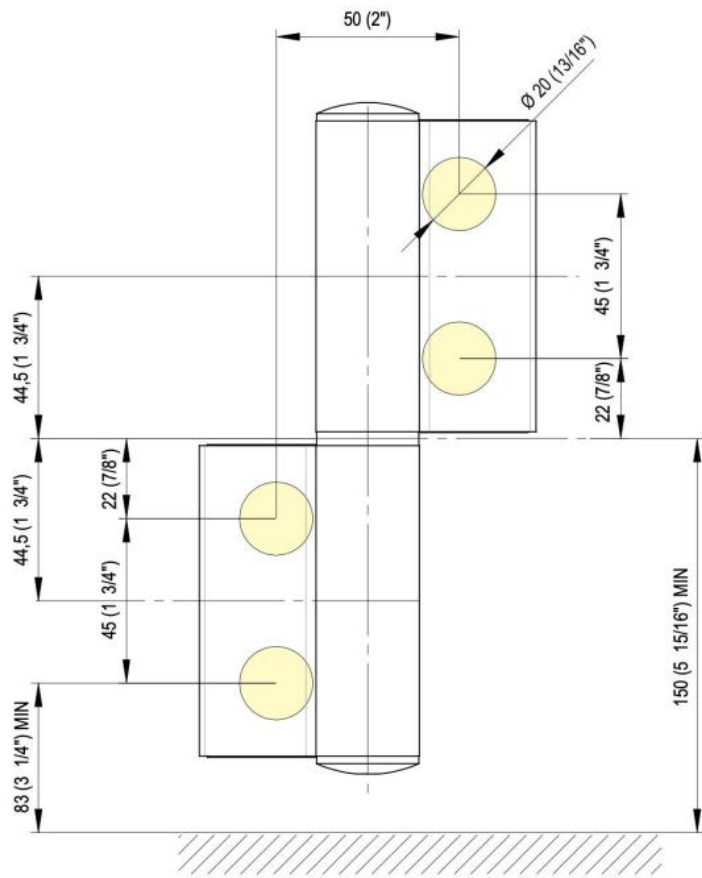

31.80306.27

Charnière hydraulique EVO EV 835E50 avec ferme-porte intégré, fermeture automatique à partir de 80°

Matériau: aluminium
Finition: éloxé noir
Montage: verre/verre, DIN gauche
Épaisseur du verre: 8 - 19 / 21.52 mm
Unité de vente (UV): St
unité d'emballage (UE): 1.00
Capacité de charge: 100 kg/paire

vitesse de fermeture réglable, avec arrêt 90° et 180°, largeur min. de la porte 800 mm, largeur max. de la porte 1000 mm pour des températures de -15°C à + 40°C. La charnière est précontrainte, une butée de fermeture est donc nécessaire