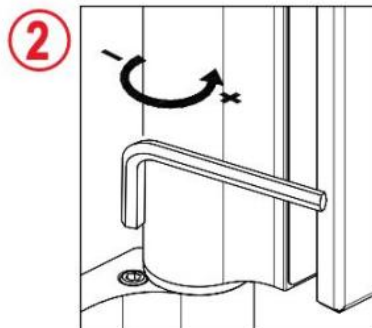

Regolazione della
velocità di chiusura
Ajuste de la velocidad
de cierre
Closing speed adjustment
Regulierung der
Schließgeschwindigkeit
Réglage de la vitesse
de fermeture