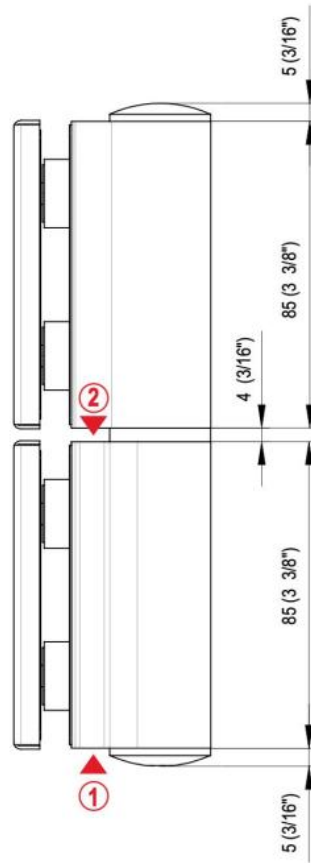

31.80307.27

Charnière hydraulique EVO EV 835E51 avec ferme-porte intégré, fermeture automatique à partir de 160°

Matériau: aluminium
Finition: éloxé noir
Montage: verre/verre, DIN droite
Épaisseur du verre: 8 - 19 / 21.52 mm
Unité de vente (UV): St
unité d'emballage (UE): 1.00
Capacité de charge: 100 kg/paire

vitesse de fermeture réglable, avec arrêt 180°, largeur min. de la porte 800 mm, largeur max. de la porte 1000 mm pour des températures de -15°C à + 40°C. La charnière est précontrainte, une butée de fermeture est donc nécessaire