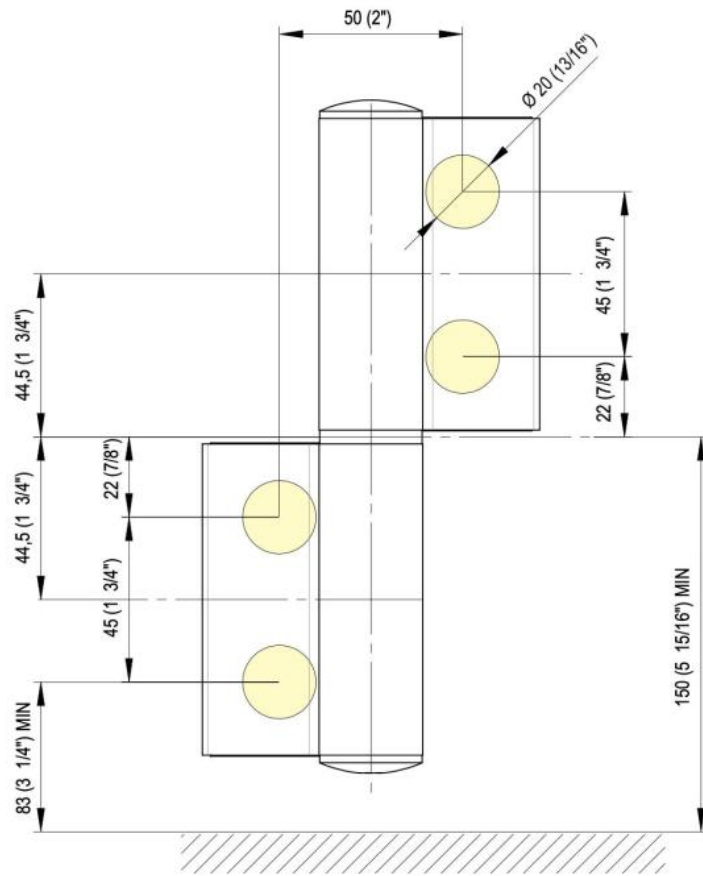

31.80307.27

Charnière hydraulique EVO EV 835E51 avec ferme-porte intégré, fermeture automatique à partir de 160°

Matériau: aluminium
Finition: éloxé noir
Montage: verre/verre, DIN droite
Épaisseur du verre: 8 - 19 / 21.52 mm
Unité de vente (UV): St
unité d'emballage (UE): 1.00
Capacité de charge: 100 kg/paire

vitesse de fermeture réglable, avec arrêt 180°, largeur min. de la porte 800 mm, largeur max. de la porte 1000 mm pour des températures de -15°C à + 40°C. La charnière est précontrainte, une butée de fermeture est donc nécessaire