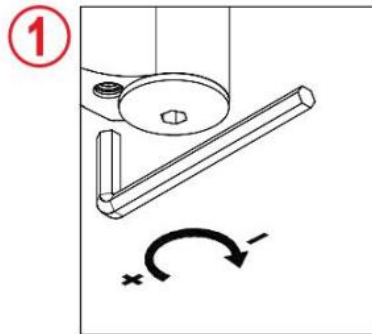

31.80307.27

Charnière hydraulique EVO EV 835E51 avec ferme-porte intégré, fermeture automatique à partir de 160°

Matériau: aluminium
Finition: éloxé noir
Montage: verre/verre, DIN droite
Épaisseur du verre: 8 - 19 / 21.52 mm
Unité de vente (UV): St
unité d'emballage (UE): 1.00
Capacité de charge: 100 kg/paire

vitesse de fermeture réglable, avec arrêt 180°, largeur min. de la porte 800 mm, largeur max. de la porte 1000 mm pour des températures de -15°C à + 40°C. La charnière est précontrainte, une butée de fermeture est donc nécessaire