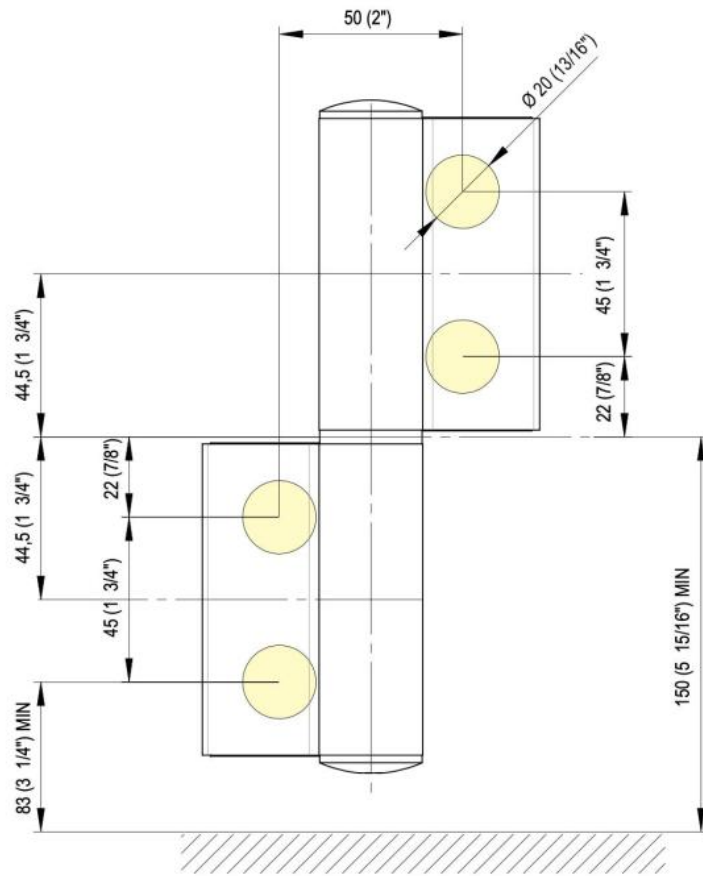

31.80308.27

Hydraulikscharnier EVO EV 835E51 mit integriertem Türschliesser, selbstschliessend ab einem Öffnungswinkel von 160°

Material:	Aluminium
Ausführung:	schwarz eloxiert
Montage:	Glas/Glas, DIN links
Glasstärke:	8 - 19 / 21.52 mm
Verkaufseinheit (VE):	St
Packungseinheit (PE):	1.00
Tragkraft:	100 kg/Paar

mit einstellbarer Schliessgeschwindigkeit, mit konstanter Kontrolle der Bremsung, mit Arretierung 180°, min. Türbreite 800 mm, max. Türbreite 1000 mm, für Temperaturen von -15°C bis + 40°C. Das Scharnier hat eine Vorspannung, daher ist ein Schliessanschlag erforderlich