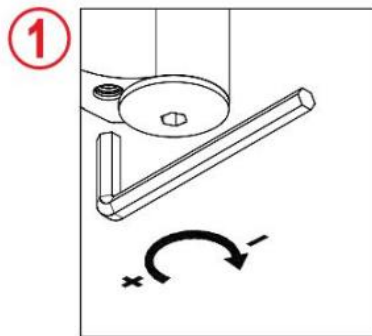

31.80308.27

Hydraulikscharnier EVO EV 835E51 mit integriertem Türschliesser, selbstschliessend ab einem Öffnungswinkel von 160°

Material:	Aluminium
Ausführung:	schwarz eloxiert
Montage:	Glas/Glas, DIN links
Glasstärke:	8 - 19 / 21.52 mm
Verkaufseinheit (VE):	St
Packungseinheit (PE):	1.00
Tragkraft:	100 kg/Paar

mit einstellbarer Schliessgeschwindigkeit, mit konstanter Kontrolle der Bremsung, mit Arretierung 180°, min. Türbreite 800 mm, max. Türbreite 1000 mm, für Temperaturen von -15°C bis + 40°C. Das Scharnier hat eine Vorspannung, daher ist ein Schliessanschlag erforderlich