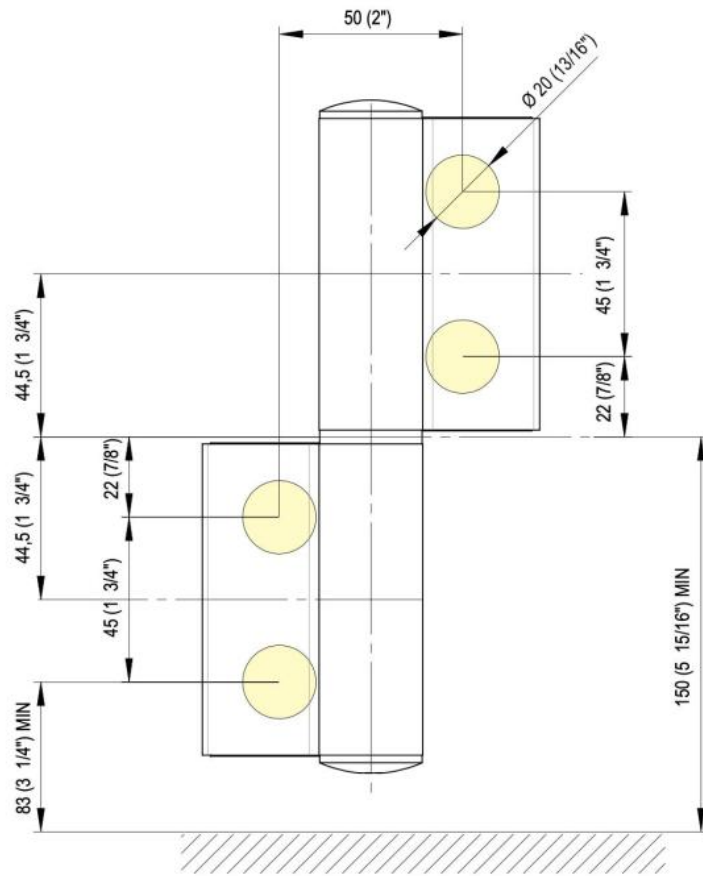

## 31.80308.27

Charnière hydraulique EVO EV 835E51 avec ferme-porte intégré, fermeture automatique à partir de 160°

Matériau: aluminium  
Finition: éloxé noir  
Montage: verre/verre, DIN gauche  
Épaisseur du verre: 8 - 19 / 21.52 mm  
Unité de vente (UV): St  
unité d'emballage (UE): 1.00  
Capacité de charge: 100 kg/paire

vitesse de fermeture réglable, avec arrêt 180°, largeur min. de la porte 800 mm, largeur max. de la porte 1000 mm pour des températures de -15°C à + 40°C. La charnière est précontrainte, une butée de fermeture est donc nécessaire