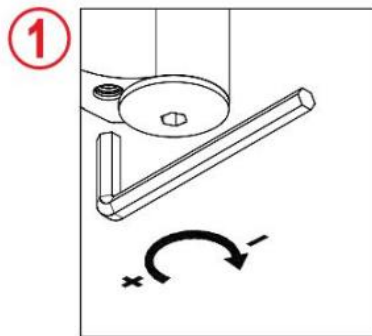

## 31.80308.27

Charnière hydraulique EVO EV 835E51 avec ferme-porte intégré, fermeture automatique à partir de 160°

Matériau: aluminium  
Finition: éloxé noir  
Montage: verre/verre, DIN gauche  
Épaisseur du verre: 8 - 19 / 21.52 mm  
Unité de vente (UV): St  
unité d'emballage (UE): 1.00  
Capacité de charge: 100 kg/paire

vitesse de fermeture réglable, avec arrêt 180°, largeur min. de la porte 800 mm, largeur max. de la porte 1000 mm pour des températures de -15°C à + 40°C. La charnière est précontrainte, une butée de fermeture est donc nécessaire