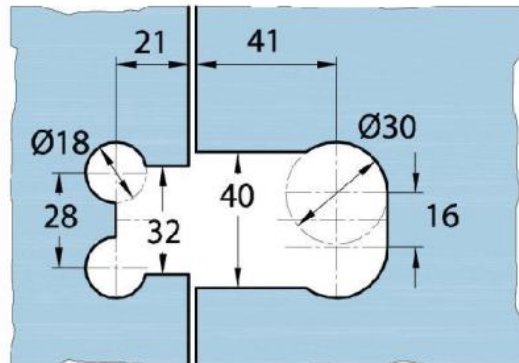

15.07830.07

Duschtürscharnier Milano Original

Material:	Messing
Ausführung:	BlackLine RAL 9005 matt
Montage:	Glas/Glas 180°
Glasstärke:	8 / 10 mm
Verkaufseinheit (VE):	St
Packungseinheit (PE):	1.00
Form:	eckig
Tragkraft:	50 kg/Paar

beidseitig öffnend, verdeckte Verschraubung, vorgerichtet für 8 mm ESG, max. Türgröße 800 x 2250 mm bzw. 50 kg/Paar, in der Nulllage (Rasterung) stufenlos einstellbar

Ohne Dichtprofil / sans joint

Mit Dichtprofil / avec joint