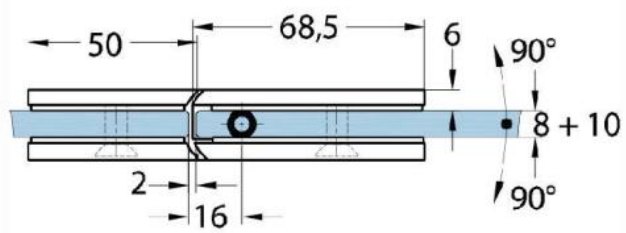

15.07830.07

Duschtürscharnier Milano Original

Material:	Messing
Ausführung:	BlackLine RAL 9005 matt
Montage:	Glas/Glas 180°
Glasstärke:	8 / 10 mm
Verkaufseinheit (VE):	St
Packungseinheit (PE):	1.00
Form:	eckig
Tragkraft:	50 kg/Paar

beidseitig öffnend, verdeckte Verschraubung, vorgerichtet für 8 mm ESG, max. Türgröße 800 x 2250 mm bzw. 50 kg/Paar, in der Nulllage (Rasterung) stufenlos einstellbar

Ohne Dichtprofil / sans joint

Mit Dichtprofil / avec joint