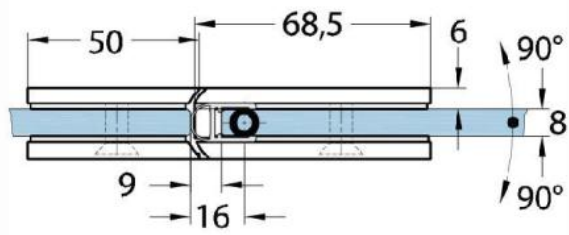

15.07830.07

Duschtürscharnier Milano Original

Material:	Messing
Ausführung:	BlackLine RAL 9005 matt
Montage:	Glas/Glas 180°
Glasstärke:	8 / 10 mm
Verkaufseinheit (VE):	St
Packungseinheit (PE):	1.00
Form:	eckig
Tragkraft:	50 kg/Paar

beidseitig öffnend, verdeckte Verschraubung, vorgerichtet für 8 mm ESG, max. Türgröße 800 x 2250 mm bzw. 50 kg/Paar, in der Nulllage (Rasterung) stufenlos einstellbar

Ohne Dichtprofil / sans joint

Mit Dichtprofil / avec joint

Mit Dichtprofil / avec joint

Mit Dichtprofil / avec joint