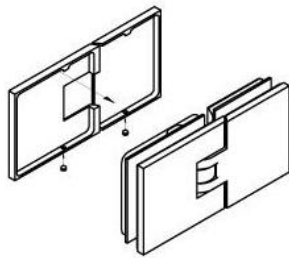

15.07830.07

Duschtürscharnier Milano Original

Material:	Messing
Ausführung:	BlackLine RAL 9005 matt
Montage:	Glas/Glas 180°
Glasstärke:	8 / 10 mm
Verkaufseinheit (VE):	St
Packungseinheit (PE):	1.00
Form:	eckig
Tragkraft:	50 kg/Paar

beidseitig öffnend, verdeckte Verschraubung, vorgerichtet für 8 mm ESG, max. Türgröße 800 x 2250 mm bzw. 50 kg/Paar, in der Nulllage (Rasterung) stufenlos einstellbar

Ohne Dichtprofil / sans joint

Mit Dichtprofil / avec joint

Mit Dichtprofil / avec joint

Mit Dichtprofil / avec joint