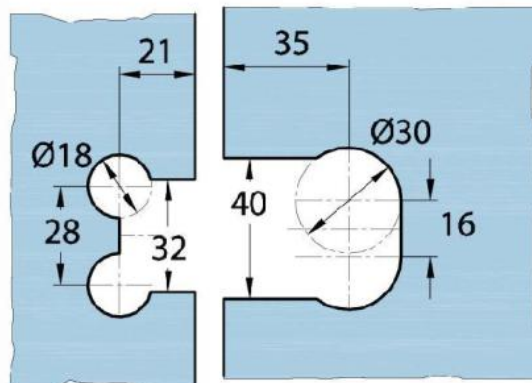

Mit Dichtprofil / avec joint