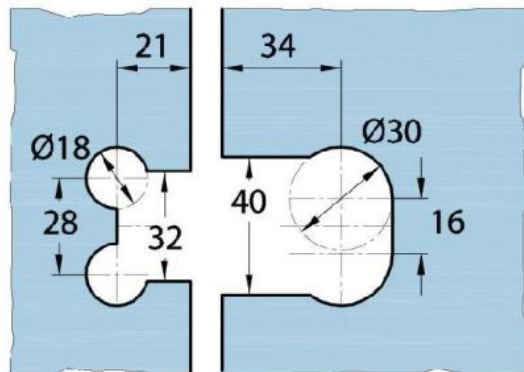

15.07830.07

Duschtürscharnier Milano Original

Material:	Messing
Ausführung:	BlackLine RAL 9005 matt
Montage:	Glas/Glas 180°
Glasstärke:	8 / 10 mm
Verkaufseinheit (VE):	St
Packungseinheit (PE):	1.00
Form:	eckig
Tragkraft:	50 kg/Paar

beidseitig öffnend, verdeckte Verschraubung, vorgerichtet für 8 mm ESG, max. Türgröße 800 x 2250 mm bzw. 50 kg/Paar, in der Nulllage (Rasterung) stufenlos einstellbar

Ohne Dichtprofil / sans joint

Mit Dichtprofil / avec joint