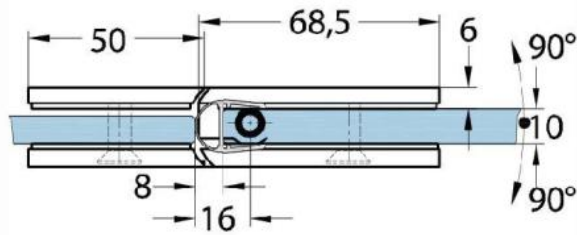

15.07830.07

Duschtürscharnier Milano Original

Material:	Messing
Ausführung:	BlackLine RAL 9005 matt
Montage:	Glas/Glas 180°
Glasstärke:	8 / 10 mm
Verkaufseinheit (VE):	St
Packungseinheit (PE):	1.00
Form:	eckig
Tragkraft:	50 kg/Paar

beidseitig öffnend, verdeckte Verschraubung, vorgerichtet für 8 mm ESG, max. Türgröße 800 x 2250 mm bzw. 50 kg/Paar, in der Nulllage (Rasterung) stufenlos einstellbar

Ohne Dichtprofil / sans joint

Mit Dichtprofil / avec joint

Mit Dichtprofil / avec joint

Mit Dichtprofil / avec joint