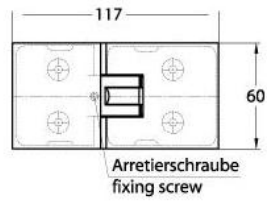

15.07830.07

Duschtürscharnier Milano Original

Material:	Messing
Ausführung:	BlackLine RAL 9005 matt
Montage:	Glas/Glas 180°
Glasstärke:	8 / 10 mm
Verkaufseinheit (VE):	St
Packungseinheit (PE):	1.00
Form:	eckig
Tragkraft:	50 kg/Paar

beidseitig öffnend, verdeckte Verschraubung, vorgerichtet für 8 mm ESG, max. Türgröße 800 x 2250 mm bzw. 50 kg/Paar, in der Nulllage (Rasterung) stufenlos einstellbar

Ohne Dichtprofil / sans joint

Mit Dichtprofil / avec joint