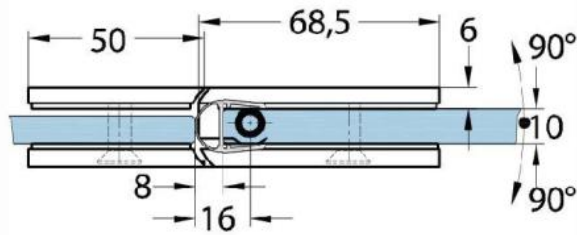

15.07830.07

Charnière de douche Milano Original

Matériau:	laiton
Finition:	BlackLine RAL 9005 mat
Montage:	verre/verre 180°
Épaisseur du verre:	8 / 10 mm
Unité de vente (UV):	St
unité d'emballage (UE):	1.00
Forme:	carré
Capacité de charge:	50 kg/paire

s'ouvrant des deux côtés, vis cachées, pour verre sécurisé de 8 mm, dimensions de la porte max. 800 x 2250 mm ou 50 kg/paire, arrêt indéréglable

Ohne Dichtprofil / sans joint

Mit Dichtprofil / avec joint

Mit Dichtprofil / avec joint

Mit Dichtprofil / avec joint