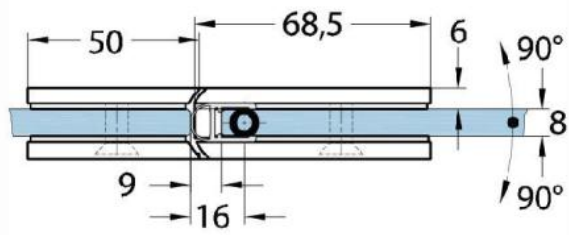

15.07830.07

Charnière de douche Milano Original

Matériau:	laiton
Finition:	BlackLine RAL 9005 mat
Montage:	verre/verre 180°
Épaisseur du verre:	8 / 10 mm
Unité de vente (UV):	St
unité d'emballage (UE):	1.00
Forme:	carré
Capacité de charge:	50 kg/paire

s'ouvrant des deux côtés, vis cachées, pour verre sécurisé de 8 mm, dimensions de la porte max. 800 x 2250 mm ou 50 kg/paire, arrêt indéréglable

Ohne Dichtprofil / sans joint

Mit Dichtprofil / avec joint

Mit Dichtprofil / avec joint

Mit Dichtprofil / avec joint