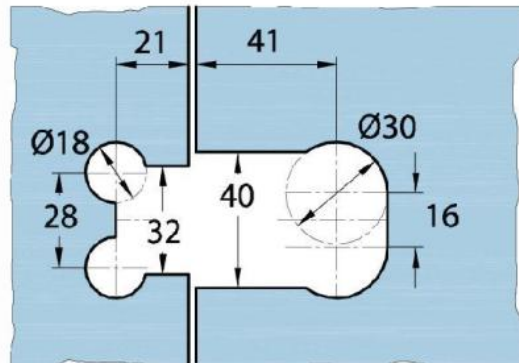

15.07830.07

Charnière de douche Milano Original

Matériau:	laiton
Finition:	BlackLine RAL 9005 mat
Montage:	verre/verre 180°
Épaisseur du verre:	8 / 10 mm
Unité de vente (UV):	St
unité d'emballage (UE):	1.00
Forme:	carré
Capacité de charge:	50 kg/paire

s'ouvrant des deux côtés, vis cachées, pour verre sécurisé de 8 mm, dimensions de la porte max. 800 x 2250 mm ou 50 kg/paire, arrêt indéréglable

Ohne Dichtprofil / sans joint

Mit Dichtprofil / avec joint