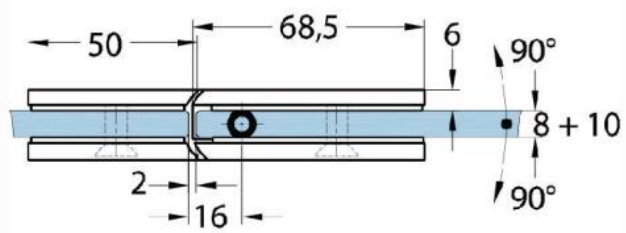

15.07830.07

Charnière de douche Milano Original

Matériau:	laiton
Finition:	BlackLine RAL 9005 mat
Montage:	verre/verre 180°
Épaisseur du verre:	8 / 10 mm
Unité de vente (UV):	St
unité d'emballage (UE):	1.00
Forme:	carré
Capacité de charge:	50 kg/paire

s'ouvrant des deux côtés, vis cachées, pour verre sécurisé de 8 mm, dimensions de la porte max. 800 x 2250 mm ou 50 kg/paire, arrêt indéréglable

Ohne Dichtprofil / sans joint

Mit Dichtprofil / avec joint