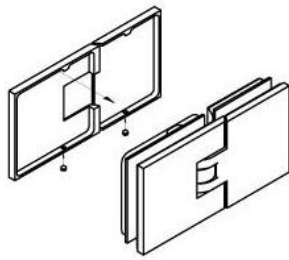

15.07830.07

Charnière de douche Milano Original

Matériau:	laiton
Finition:	BlackLine RAL 9005 mat
Montage:	verre/verre 180°
Épaisseur du verre:	8 / 10 mm
Unité de vente (UV):	St
unité d'emballage (UE):	1.00
Forme:	carré
Capacité de charge:	50 kg/paire

s'ouvrant des deux côtés, vis cachées, pour verre sécurisé de 8 mm, dimensions de la porte max. 800 x 2250 mm ou 50 kg/paire, arrêt indéréglable

Ohne Dichtprofil / sans joint

Mit Dichtprofil / avec joint

Mit Dichtprofil / avec joint

Mit Dichtprofil / avec joint