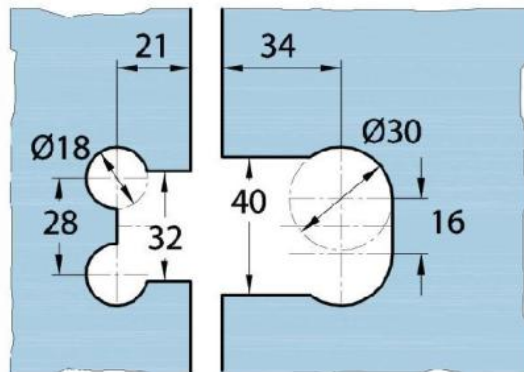

15.07830.07

Charnière de douche Milano Original

Matériau:	laiton
Finition:	BlackLine RAL 9005 mat
Montage:	verre/verre 180°
Épaisseur du verre:	8 / 10 mm
Unité de vente (UV):	St
unité d'emballage (UE):	1.00
Forme:	carré
Capacité de charge:	50 kg/paire

s'ouvrant des deux côtés, vis cachées, pour verre sécurisé de 8 mm, dimensions de la porte max. 800 x 2250 mm ou 50 kg/paire, arrêt indéréglable

Ohne Dichtprofil / sans joint

Mit Dichtprofil / avec joint