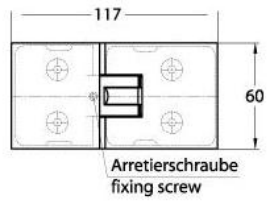

15.07830.07

Charnière de douche Milano Original

Matériau:	laiton
Finition:	BlackLine RAL 9005 mat
Montage:	verre/verre 180°
Épaisseur du verre:	8 / 10 mm
Unité de vente (UV):	St
unité d'emballage (UE):	1.00
Forme:	carré
Capacité de charge:	50 kg/paire

s'ouvrant des deux côtés, vis cachées, pour verre sécurisé de 8 mm, dimensions de la porte max. 800 x 2250 mm ou 50 kg/paire, arrêt indéréglable

Ohne Dichtprofil / sans joint

Mit Dichtprofil / avec joint