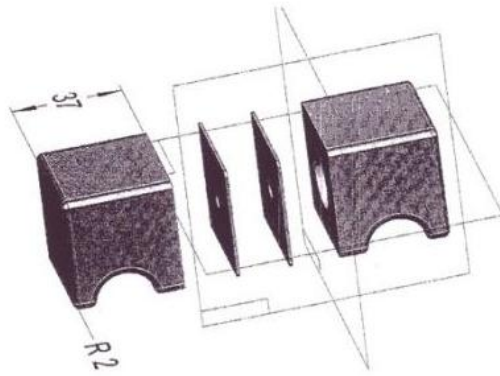

59.49412.96

Duschtürknopf

Material:	Messing
Ausführung:	BlackLine RAL 9005 Glanz
Montage:	Glasmontage (Paar)
Glasstärke:	6 - 10 mm
Verkaufseinheit (VE):	Pr
Packungseinheit (PE):	1.00
Form:	eckig
Masse:	40 x 40 mm
Mass A:	40 mm
Mass B:	40 mm
Glasbearbeitung:	Glasbohrung : Ø12 mm
Gewinde:	M6

inkl. Gummidichtungen

Ø12