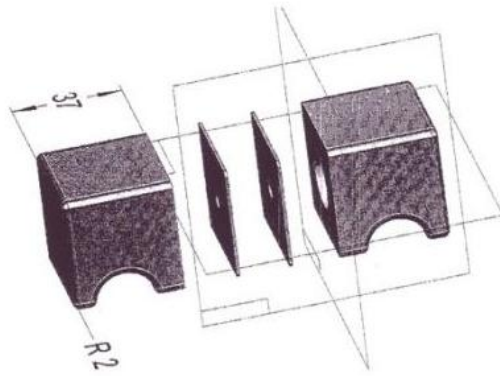

59.49412.07

Duschtürknopf

Material:	Messing
Ausführung:	BlackLine RAL 9005 matt
Montage:	Glasmontage (Paar)
Glasstärke:	6 - 10 mm
Verkaufseinheit (VE):	Pr
Packungseinheit (PE):	1.00
Form:	eckig
Masse:	40 x 40 mm
Mass A:	40 mm
Mass B:	40 mm
Glasbearbeitung:	Glasbohrung : Ø12 mm
Gewinde:	M6

inkl. Gummidichtungen

$\text{Ø}12$