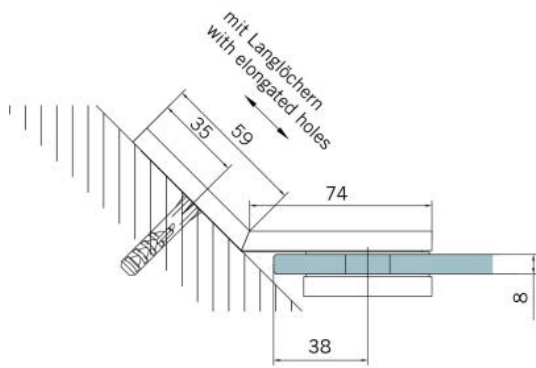

29.70190.01

Equerre BF 112 / BF 112 XL / BH 112

Matériau: laiton
Finition: chromé poli
Montage: verre/mur 135°
Épaisseur du verre: 8 / 10 mm
Unité de vente (UV): St
unité d'emballage (UE): 2.00
Capacité de charge: 60 kg/paire

vis cachées, non visibles

Fixteil I fixed panel

Fixteil I fixed panel