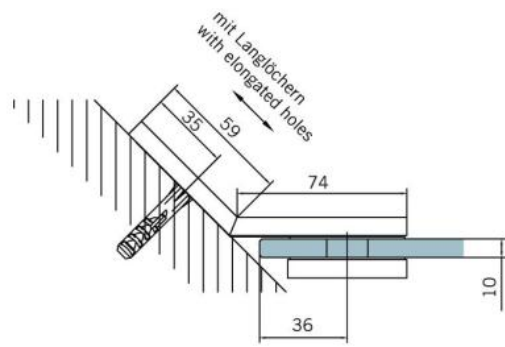

29.70190.01

Equerre BF 112 / BF 112 XL / BH 112

Matériau: laiton
Finition: chromé poli
Montage: verre/mur 135°
Épaisseur du verre: 8 / 10 mm
Unité de vente (UV): St
unité d'emballage (UE): 2.00
Capacité de charge: 60 kg/paire

vis cachées, non visibles

Fixteil I fixed panel

Fixteil I fixed panel