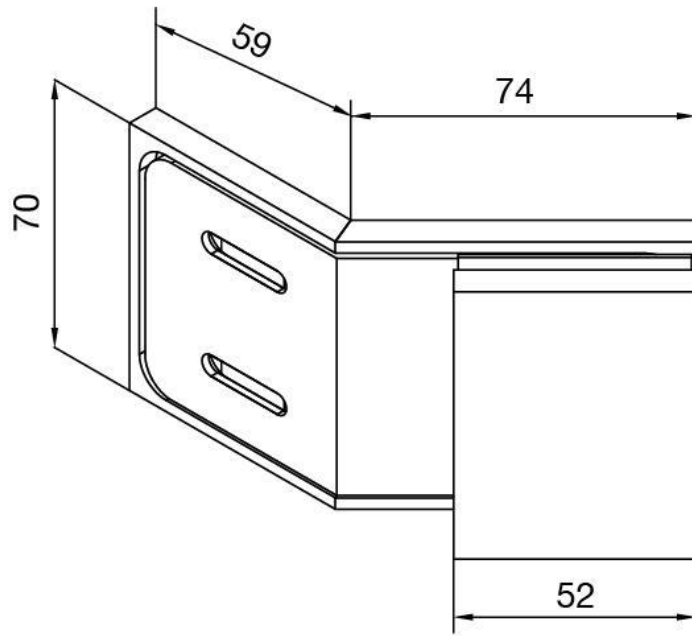

29.70190.01

Equerre BF 112 / BF 112 XL / BH 112

Matériau: laiton
Finition: chromé poli
Montage: verre/mur 135°
Épaisseur du verre: 8 / 10 mm
Unité de vente (UV): St
unité d'emballage (UE): 2.00
Capacité de charge: 60 kg/paire

vis cachées, non visibles

Fixteil I fixed panel

Fixteil I fixed panel