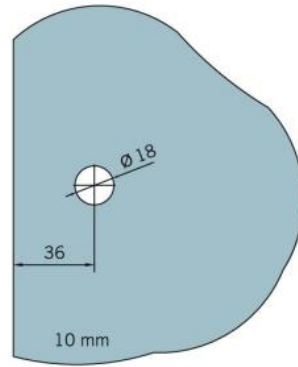

Fixteil I fixed panel

Fixteil I fixed panel