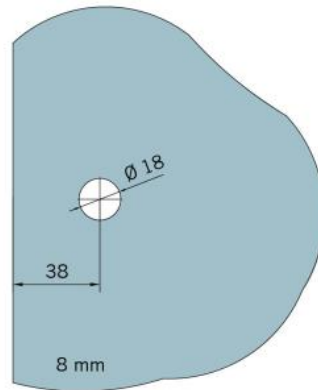

Fixteil I fixed panel