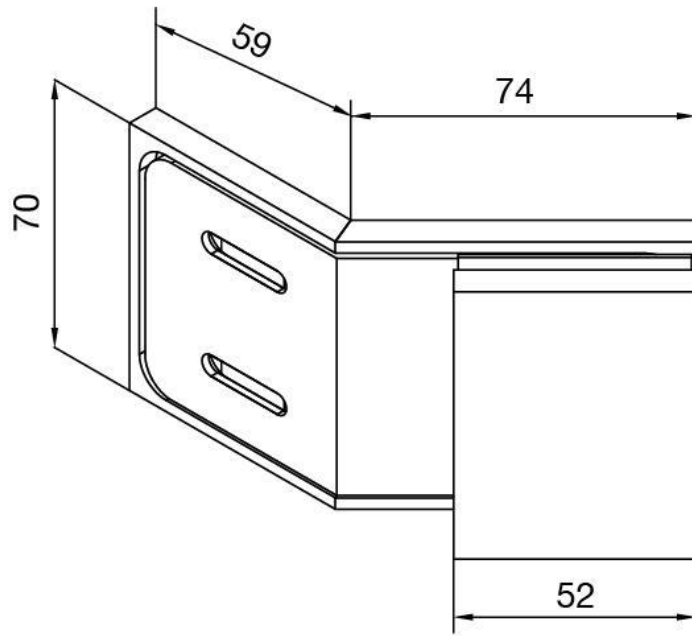

29.70190.04

Equerre BF 112 / BF 112 XL / BH 112

Matériau: laiton
Finition: effet inox
Montage: verre/mur 135°
Épaisseur du verre: 8 / 10 mm
Unité de vente (UV): St
unité d'emballage (UE): 2.00
Capacité de charge: 60 kg/paire

vis cachées, non visibles

Fixteil I fixed panel

Fixteil I fixed panel