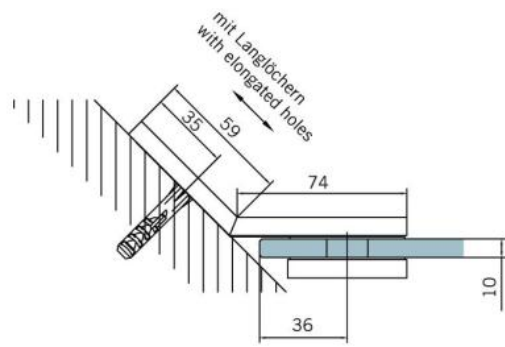

29.70190.04

Equerre BF 112 / BF 112 XL / BH 112

Matériau: laiton
Finition: effet inox
Montage: verre/mur 135°
Épaisseur du verre: 8 / 10 mm
Unité de vente (UV): St
unité d'emballage (UE): 2.00
Capacité de charge: 60 kg/paire

vis cachées, non visibles

Fixteil I fixed panel

Fixteil I fixed panel