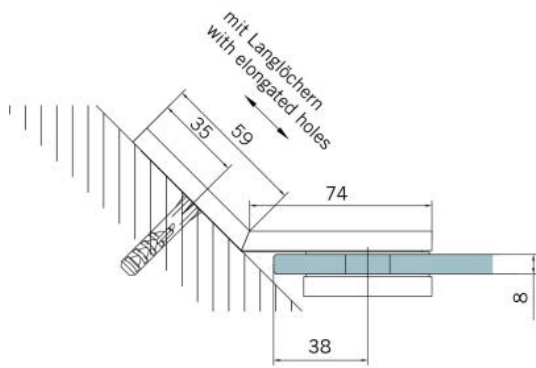

29.70190.04

Equerre BF 112 / BF 112 XL / BH 112

Matériau: laiton
Finition: effet inox
Montage: verre/mur 135°
Épaisseur du verre: 8 / 10 mm
Unité de vente (UV): St
unité d'emballage (UE): 2.00
Capacité de charge: 60 kg/paire

vis cachées, non visibles

Fixteil I fixed panel

Fixteil I fixed panel