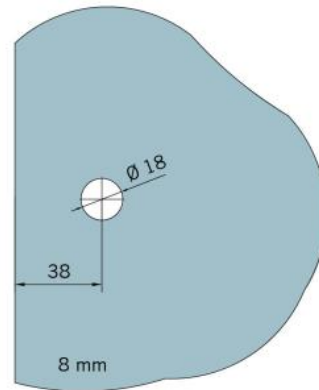

Fixteil I fixed panel