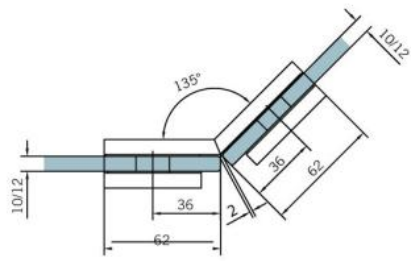

Fixteil I fixed panel

Fixteil I fixed panel