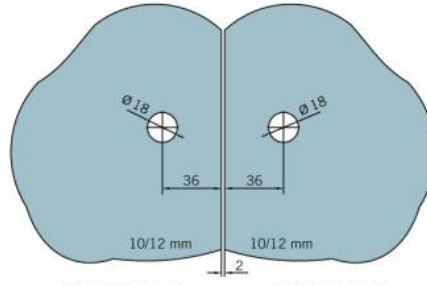

Fixteil I fixed panel

Fixteil I fixed panel