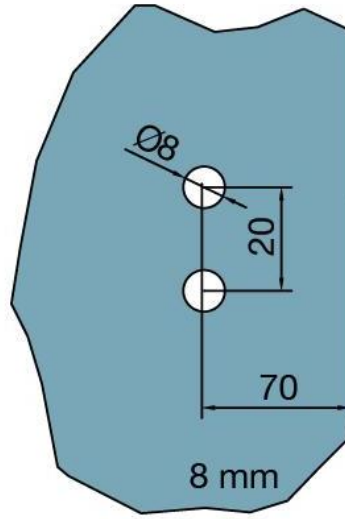

29.70187.31

Bouton de douche BF 112 / BH 112

Matériau: zamac
Finition: chromé poli
Montage: montage verre (paire)
Épaisseur du verre: 8 mm
Unité de vente (UV): St
unité d'emballage (UE): 1.00
Capacité de charge: 45 kg/paire

Tür l porte