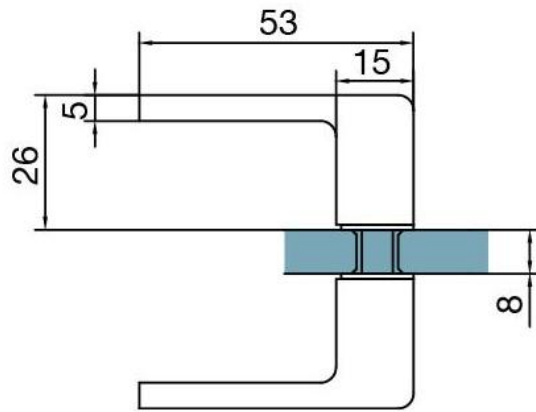

29.70187.31

Bouton de douche BF 112 / BH 112

Matériau: zamac
Finition: chromé poli
Montage: montage verre (paire)
Épaisseur du verre: 8 mm
Unité de vente (UV): St
unité d'emballage (UE): 1.00
Capacité de charge: 45 kg/paire

Tür l porte