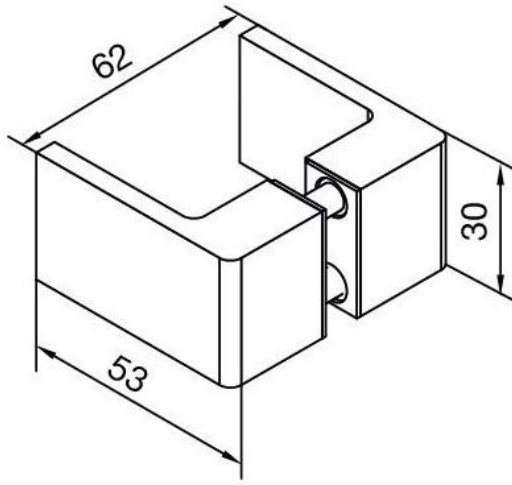

29.70187.31

Bouton de douche BF 112 / BH 112

Matériau: zamac
Finition: chromé poli
Montage: montage verre (paire)
Épaisseur du verre: 8 mm
Unité de vente (UV): St
unité d'emballage (UE): 1.00
Capacité de charge: 45 kg/paire

Tür l porte