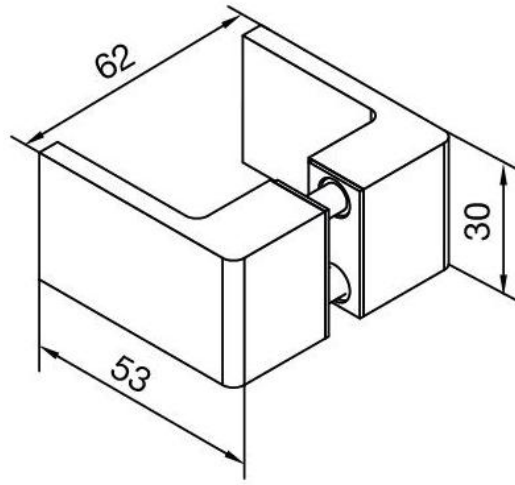

### Duschtürknopf BF 112 / BH 112

[key glass.product.material is undefined]: Zinkdruckguss  
[key glass.product.finition is undefined]: Edelstahleffekt  
[key glass.product.montage is undefined]: Glasmontage (Paar)  
[key glass.product.verreDe is undefined]: 8 mm  
[key safir.shop.93 is undefined]: St  
[key produit.detail.vpe is undefined]: 1.00  
[key glass.product.tragkraft is undefined]: 45 kg/Paar