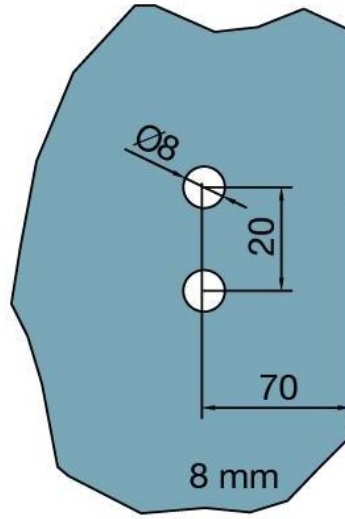

### Duschtürknopf BF 112 / BH 112

[key glass.product.material is undefined]: Zinkdruckguss  
[key glass.product.finition is undefined]: Edelstahleffekt  
[key glass.product.montage is undefined]: Glasmontage (Paar)  
[key glass.product.verreDe is undefined]: 8 mm  
[key safir.shop.93 is undefined]: St  
[key produit.detail.vpe is undefined]: 1.00  
[key glass.product.tragkraft is undefined]: 45 kg/Paar

Tür l porte