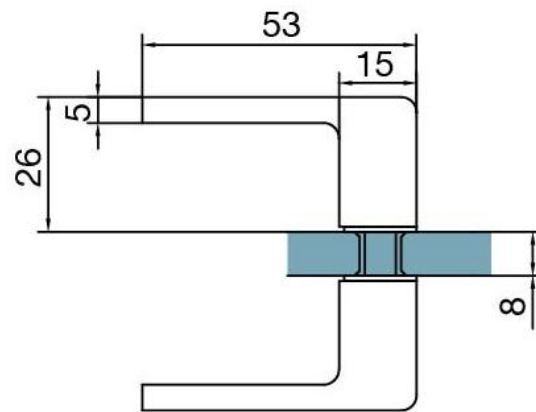

### Duschtürknopf BF 112 / BH 112

[key glass.product.material is undefined]: Zinkdruckguss  
[key glass.product.finition is undefined]: Edelstahleffekt  
[key glass.product.montage is undefined]: Glasmontage (Paar)  
[key glass.product.verreDe is undefined]: 8 mm  
[key safir.shop.93 is undefined]: St  
[key produit.detail.vpe is undefined]: 1.00  
[key glass.product.tragkraft is undefined]: 45 kg/Paar

Tür l porte