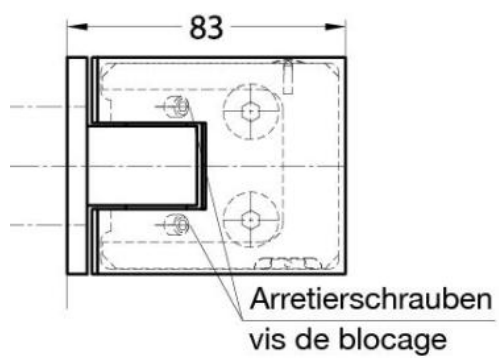

15.96312.01

Duschtürscharnier Milano Premium Original mit Langlochplatte

Material:	brass
Finish:	chrome polished
Mounting:	glass/wall 90°
Glass thickness:	8 - 10 mm
Sales unit (SU):	St
Unit package:	1.00
Shape:	square
Measures:	64 x 83 mm
Carrying capacity:	50 kg/pair

minimierte Spaltmasse, hohe Dichtigkeit, unsichtbares Arretiersystem mit 2 Schrauben, beidseitig öffnend, verdeckte Verschraubung, vorgerichtet für 8 - 10 mm ESG, max. Türgröße 1000 x 2250 mm, Nulllage stufenlos einstellbar, mit Arretierung 0° / +45° / -45°