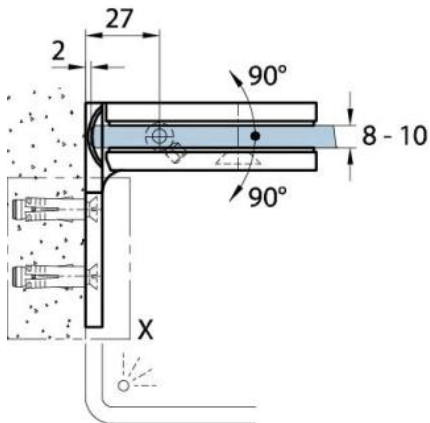

15.96312.01

Duschtürscharnier Milano Premium Original mit Langlochplatte

Material:	brass
Finish:	chrome polished
Mounting:	glass/wall 90°
Glass thickness:	8 - 10 mm
Sales unit (SU):	St
Unit package:	1.00
Shape:	square
Measures:	64 x 83 mm
Carrying capacity:	50 kg/pair

minimierte Spaltmasse, hohe Dichtigkeit, unsichtbares Arretiersystem mit 2 Schrauben, beidseitig öffnend, verdeckte Verschraubung, vorgerichtet für 8 - 10 mm ESG, max. Türgröße 1000 x 2250 mm, Nulllage stufenlos einstellbar, mit Arretierung 0° / +45° / -45°

Detail X

Ohne Dichtprofil / sans joint

Mit Dichtprofil / avec joint