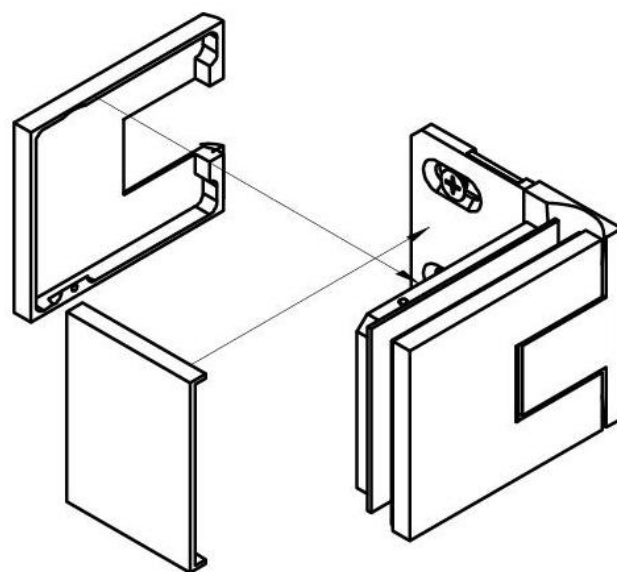

15.96312.01

Duschtürscharnier Milano Premium Original mit Langlochplatte

Material:	brass
Finish:	chrome polished
Mounting:	glass/wall 90°
Glass thickness:	8 - 10 mm
Sales unit (SU):	St
Unit package:	1.00
Shape:	square
Measures:	64 x 83 mm
Carrying capacity:	50 kg/pair

minimierte Spaltmasse, hohe Dichtigkeit, unsichtbares Arretiersystem mit 2 Schrauben, beidseitig öffnend, verdeckte Verschraubung, vorgerichtet für 8 - 10 mm ESG, max. Türgröße 1000 x 2250 mm, Nulllage stufenlos einstellbar, mit Arretierung 0° / +45° / -45°

Detail X

Ohne Dichtprofil / sans joint

Mit Dichtprofil / avec joint