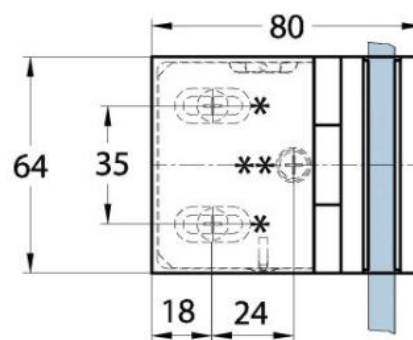

15.96312.01

Duschtürscharnier Milano Premium Original mit Langlochplatte

Material:	brass
Finish:	chrome polished
Mounting:	glass/wall 90°
Glass thickness:	8 - 10 mm
Sales unit (SU):	St
Unit package:	1.00
Shape:	square
Measures:	64 x 83 mm
Carrying capacity:	50 kg/pair

minimierte Spaltmasse, hohe Dichtigkeit, unsichtbares Arretiersystem mit 2 Schrauben, beidseitig öffnend, verdeckte Verschraubung, vorgerichtet für 8 - 10 mm ESG, max. Türgröße 1000 x 2250 mm, Nulllage stufenlos einstellbar, mit Arretierung 0° / +45° / -45°