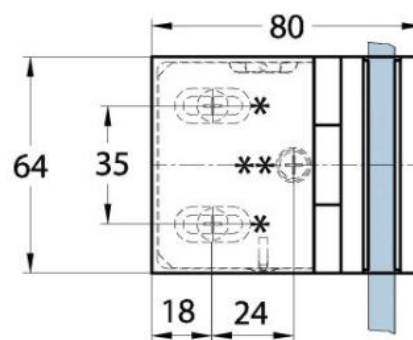

### Charnière de douche Milano Premium Original avec platine trou oblong,

Matériau:	laiton
Finition:	chromé poli
Montage:	verre/mur 90°
Épaisseur du verre:	8 - 10 mm
Unité de vente (UV):	St
unité d'emballage (UE):	1.00
Forme:	carré
Mesures:	64 x 83 mm
Capacité de charge:	50 kg/paire

écartement réduit, étanchéité haute, système d'arrêt non visible avec 2 vis, s'ouvrant des deux côtés, vis cachées, pour verre sécurisé de 8 - 10 mm, dimensions de la porte max. 1000 x 2250 mm, arrêt indexé réglable, avec arrêt 0° / +45° / -45°