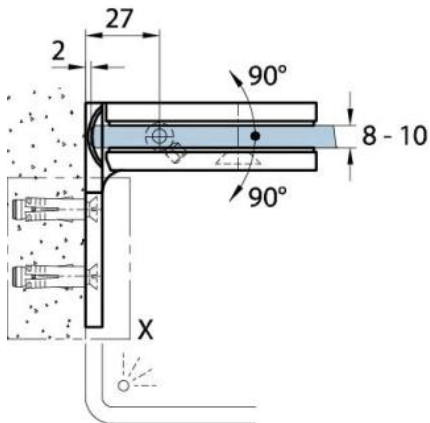

### Charnière de douche Milano Premium Original avec platine trou oblong,

Matériau:	laiton
Finition:	chromé poli
Montage:	verre/mur 90°
Épaisseur du verre:	8 - 10 mm
Unité de vente (UV):	St
unité d'emballage (UE):	1.00
Forme:	carré
Mesures:	64 x 83 mm
Capacité de charge:	50 kg/paire

écartement réduit, étanchéité haute, système d'arrêt non visible avec 2 vis, s'ouvrant des deux côtés, vis cachées, pour verre sécurisé de 8 - 10 mm, dimensions de la porte max. 1000 x 2250 mm, arrêt indexé réglable, avec arrêt 0° / +45° / -45°

### Detail X

Ohne Dichtprofil / sans joint

Mit Dichtprofil / avec joint