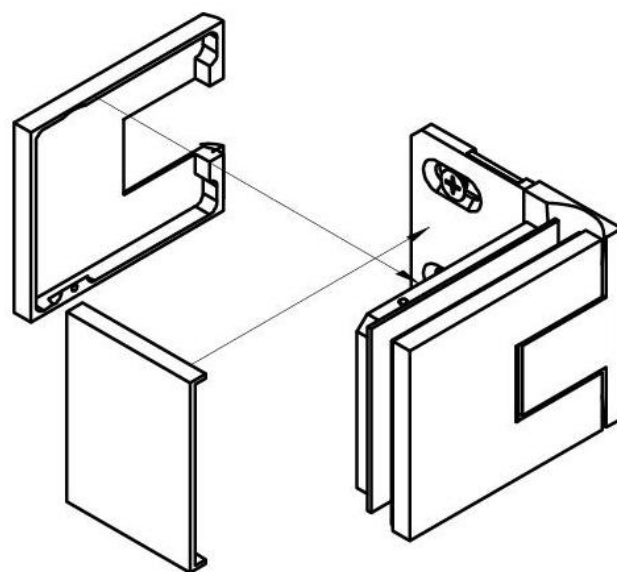

### Charnière de douche Milano Premium Original avec platine trou oblong,

Matériau:	laiton
Finition:	chromé poli
Montage:	verre/mur 90°
Épaisseur du verre:	8 - 10 mm
Unité de vente (UV):	St
unité d'emballage (UE):	1.00
Forme:	carré
Mesures:	64 x 83 mm
Capacité de charge:	50 kg/paire

écartement réduit, étanchéité haute, système d'arrêt non visible avec 2 vis, s'ouvrant des deux côtés, vis cachées, pour verre sécurisé de 8 - 10 mm, dimensions de la porte max. 1000 x 2250 mm, arrêt indexé réglable, avec arrêt 0° / +45° / -45°