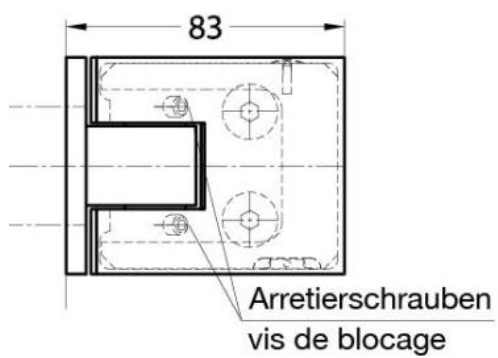

### Charnière de douche Milano Premium Original avec platine trou oblong,

Matériau:	laiton
Finition:	chromé poli
Montage:	verre/mur 90°
Épaisseur du verre:	8 - 10 mm
Unité de vente (UV):	St
unité d'emballage (UE):	1.00
Forme:	carré
Mesures:	64 x 83 mm
Capacité de charge:	50 kg/paire

écartement réduit, étanchéité haute, système d'arrêt non visible avec 2 vis, s'ouvrant des deux côtés, vis cachées, pour verre sécurisé de 8 - 10 mm, dimensions de la porte max. 1000 x 2250 mm, arrêt indexé réglable, avec arrêt 0° / +45° / -45°