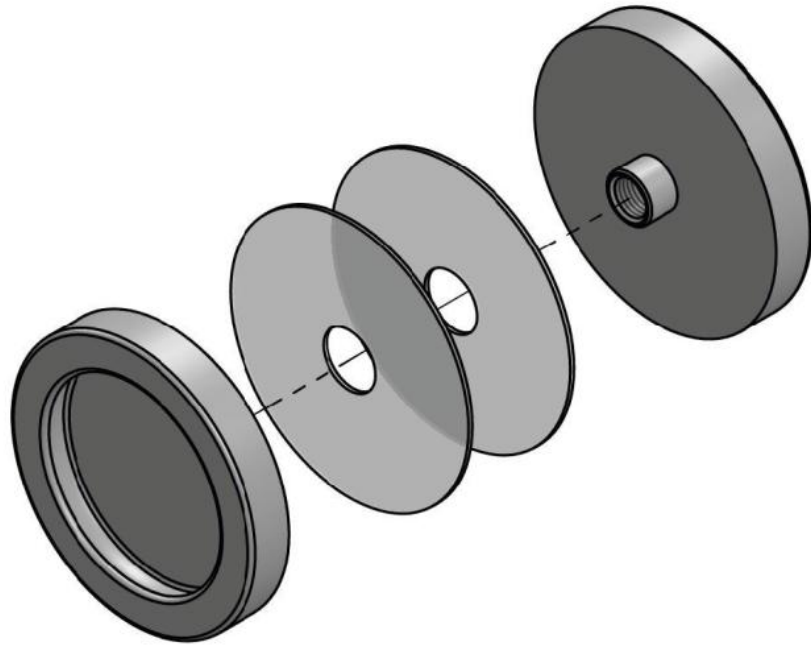

57.80062.22

Griffmuschelpaar

Material: Aluminium
Ausführung: naturfarbig eloxiert EV1
Montage: Glasmontage (Paar)
Glasstärke: 8 - 10 mm
Verkaufseinheit (VE): Pr
Packungseinheit (PE): 1.00
Form: rund
Masse: Ø 65 mm
Glasbearbeitung: Glasbohrung : Ø14 mm

für Schiebetüren, zusammenschraubbar, inkl. 2 Gummischeiben und Schutzhülse, tiefe Griffkerbe ermöglicht angenehmes Betätigen der Schiebetür

Ø14