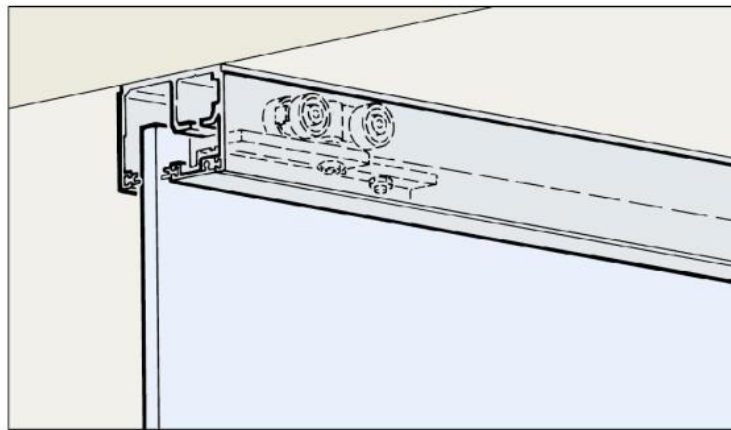

### HAWA PORTA 100 GW Komplett-Set für 1 Schiebetür

Material:	Aluminium
Ausführung:	naturfarbig eloxiert EV1
Montage:	Deckenmontage
Glasstärke:	8 - 12.76 mm
Verkaufseinheit (VE):	St
Packungseinheit (PE):	1.00
Stangenlänge (L):	2500 mm
Tragkraft:	100 kg/Garnitur

Set bestehend aus: 2 x Laufwerk 4-rollig mit Gleitlager, Tragschraube und Klemmschuh, 2 x Schienenstopper mit Rückhaltefeder, 1 x Bodenführung spielfrei, Montageschrauben, 12 x Blendenclip, 1 x Wandpuffer, 1 x Laufschiene gelocht 2500 mm, 1 x Clip-Blende 2500 mm, 1 x Endkappenset, 2 x Sichtschutzdichtung 2500 mm, für 1 Tür von max. 1600 x 2700 mm. Für Wandmontage Wandbefestigungs-Winkelprofil und dazugehöriges Endkappen-Set dazu bestellen. Optional: Dämpfung