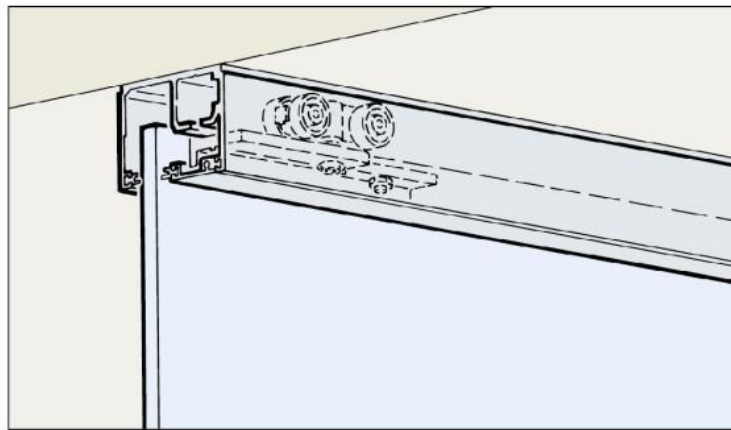

87.99010.22

HAWA PORTA 100 GW Komplett-Set für 1 Schiebetür

Material:	aluminium
Finish:	natural anodized EV1
Mounting:	ceiling assembly
Glass thickness:	8 - 12.76 mm
Sales unit (SU):	St
Unit package:	1.00
Bar length (L):	2500 mm
Carrying capacity:	100 kg/set

Set bestehend aus: 2 x Laufwerk 4-rollig mit Gleitlager, Tragschraube und Klemmschuh, 2 x Schienenstopper mit Rückhaltefeder, 1 x Bodenführung spielfrei, Montageschrauben, 12 x Blendenclip, 1 x Wandpuffer, 1 x Laufschiene gelocht 2500 mm, 1 x Clip-Blende 2500 mm, 1 x Endkappenset, 2 x Sichtschutzdichtung 2500 mm, für 1 Tür von max. 1600 x 2700 mm. Für Wandmontage Wandbefestigungs-Winkelprofil und dazugehöriges Endkappen-Set dazu bestellen. Optional: Dämpfung