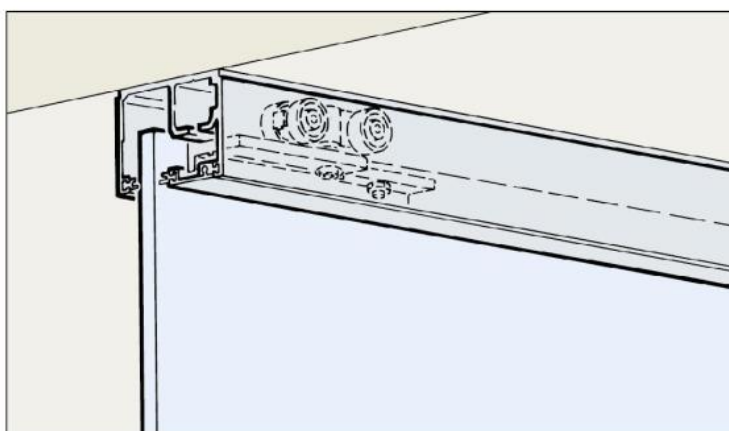

### HAWA PORTA 100 GW set complet pour 1 porte coulissante

Matériau:	aluminium
Finition:	éloxé naturel EV1
Montage:	montage au plafond
Épaisseur du verre:	8 - 12.76 mm
Unité de vente (UV):	St
unité d'emballage (UE):	1.00
Longueur barre (L):	2500 mm
Capacité de charge:	100 kg/garniture

le set se compose de: 2 x chariots à 4 roulettes montées sur patins glisseurs, vis de suspension et mâchoire de serrage, 2 x butées de rails à ressorts, 1 x guide au sol autoserrant, vis de montage, 12 x clip pour cache, 1 x butoir mural, 1 x rail de roulement percé 2500 mm, 1 x cache à clipser 2500 mm, 1 x set de caches d'extrémités, 2 x joint pare-vue 2500 mm, pour 1 porte max. 1600 x 2700 mm. Pour montage mural commandez séparément profil en équerre pour fixation murale et jeu d'embouts correspondant. En option: amortisseur