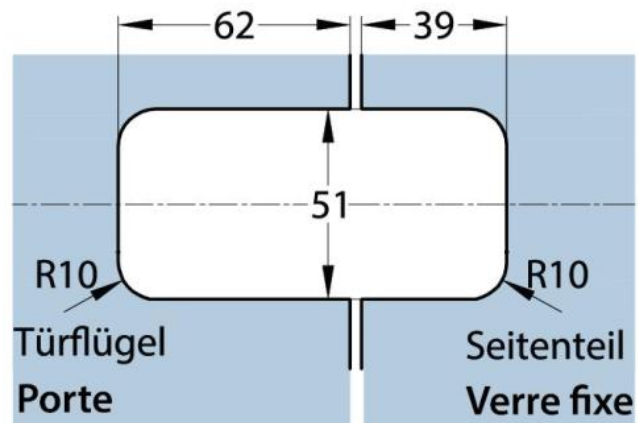

### Duschtürscharnier Milano Premium Original,

Material:	Messing
Ausführung:	verchromt poliert
Montage:	Glas/Glas
Glasstärke:	8 - 10 mm
Verkaufseinheit (VE):	St
Packungseinheit (PE):	1.00
Form:	eckig
Tragkraft:	50 kg/Paar

minimierte Spaltmasse, hohe Dichtigkeit, beidseitig öffnend, verdeckte Verschraubung, vorgerichtet für 8 - 10 mm ESG, max. Türgröße 1000 x 2250 mm, 3-Punktanlage

**Ohne Dichtung  
Sanss joint**

**Mit Dichtung  
Avec joint**