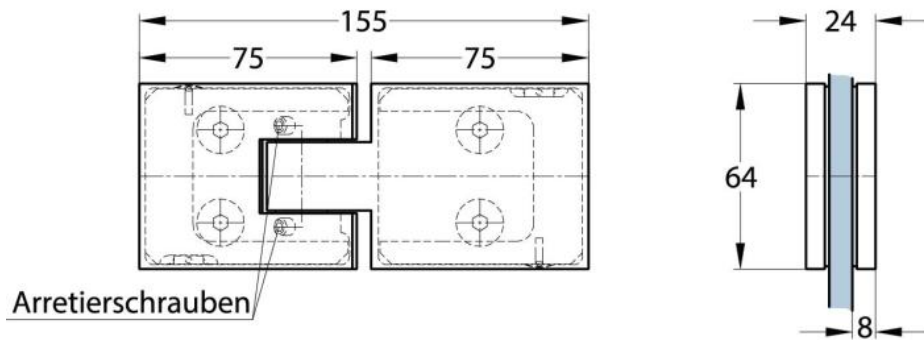

### Duschtürscharnier Milano Premium Original,

Material:	Messing
Ausführung:	verchromt poliert
Montage:	Glas/Glas
Glasstärke:	8 - 10 mm
Verkaufseinheit (VE):	St
Packungseinheit (PE):	1.00
Form:	eckig
Tragkraft:	50 kg/Paar

minimierte Spaltmasse, hohe Dichtigkeit, beidseitig öffnend, verdeckte Verschraubung, vorgerichtet für 8 - 10 mm ESG, max. Türgröße 1000 x 2250 mm, 3-Punktanlage

**Ohne Dichtung  
Sanss joint**

**Mit Dichtung  
Avec joint**