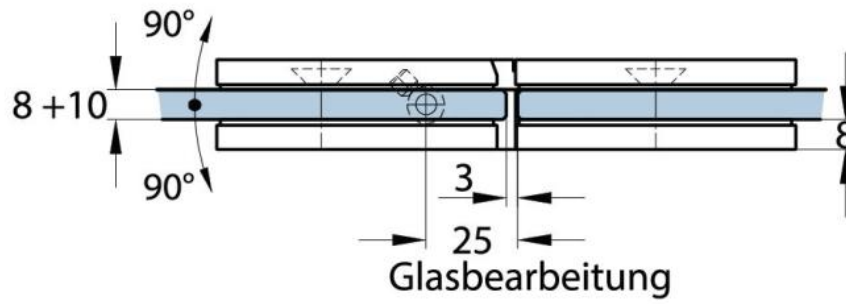

### Duschtürscharnier Milano Premium Original,

Material:	Messing
Ausführung:	verchromt poliert
Montage:	Glas/Glas
Glasstärke:	8 - 10 mm
Verkaufseinheit (VE):	St
Packungseinheit (PE):	1.00
Form:	eckig
Tragkraft:	50 kg/Paar

minimierte Spaltmasse, hohe Dichtigkeit, beidseitig öffnend, verdeckte Verschraubung, vorgerichtet für 8 - 10 mm ESG, max. Türgröße 1000 x 2250 mm, 3-Punktanlage

**Ohne Dichtung  
Sanss joint**

**Mit Dichtung  
Avec joint**