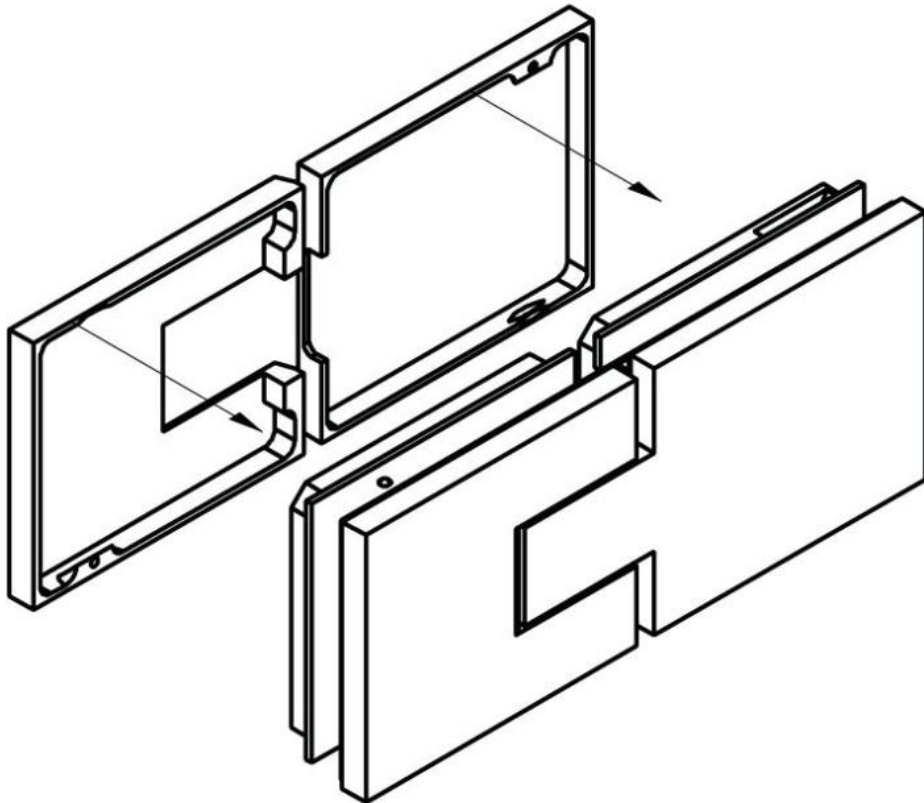

### Duschtürscharnier Milano Premium Original,

Material:	Messing
Ausführung:	verchromt poliert
Montage:	Glas/Glas
Glasstärke:	8 - 10 mm
Verkaufseinheit (VE):	St
Packungseinheit (PE):	1.00
Form:	eckig
Tragkraft:	50 kg/Paar

minimierte Spaltmasse, hohe Dichtigkeit, beidseitig öffnend, verdeckte Verschraubung, vorgerichtet für 8 - 10 mm ESG, max. Türgröße 1000 x 2250 mm, 3-Punktanlage

**Ohne Dichtung  
Sanss joint**

**Mit Dichtung  
Avec joint**