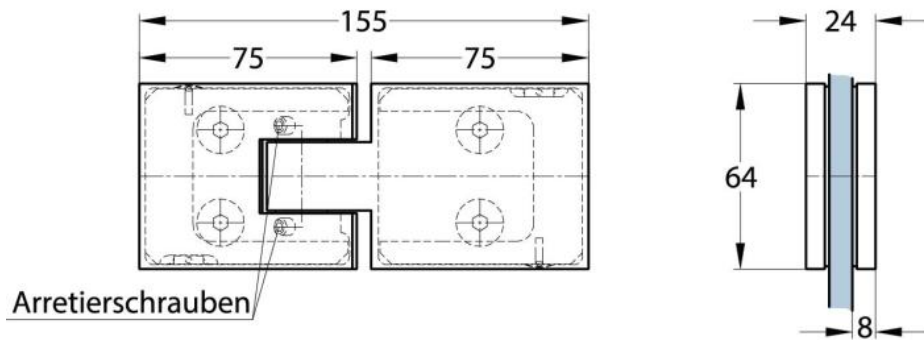

### Duschtürscharnier Milano Premium Original

Material: brass  
Finish: chrome polished  
Mounting: glass/glass  
Glass thickness: 8 - 10 mm  
Sales unit (SU): St  
Unit package: 1.00  
Shape: square  
Carrying capacity: 50 kg/pair

minimierte Spaltmasse, hohe Dichtigkeit, beidseitig öffnend, verdeckte Verschraubung, vorgerichtet für 8 - 10 mm ESG, max. Türgröße 1000 x 2250 mm, 3-Punktnullage

**Ohne Dichtung  
Sanss joint**

**Mit Dichtung  
Avec joint**