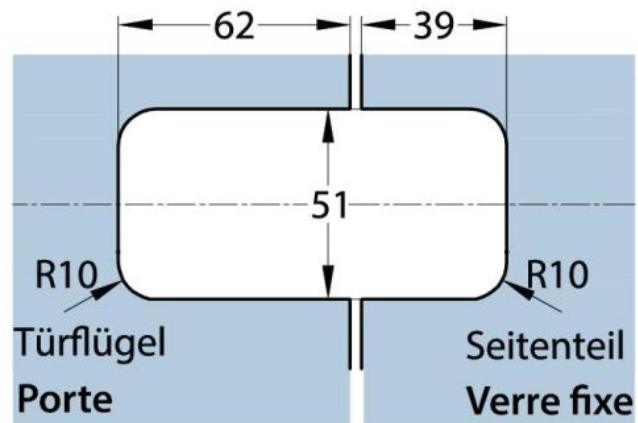

### Duschtürscharnier Milano Premium Original

Material: brass  
Finish: chrome polished  
Mounting: glass/glass  
Glass thickness: 8 - 10 mm  
Sales unit (SU): St  
Unit package: 1.00  
Shape: square  
Carrying capacity: 50 kg/pair

minimierte Spaltmasse, hohe Dichtigkeit, beidseitig öffnend, verdeckte Verschraubung, vorgerichtet für 8 - 10 mm ESG, max. Türgröße 1000 x 2250 mm, 3-Punktnullage

**Ohne Dichtung  
Sanss joint**

**Mit Dichtung  
Avec joint**