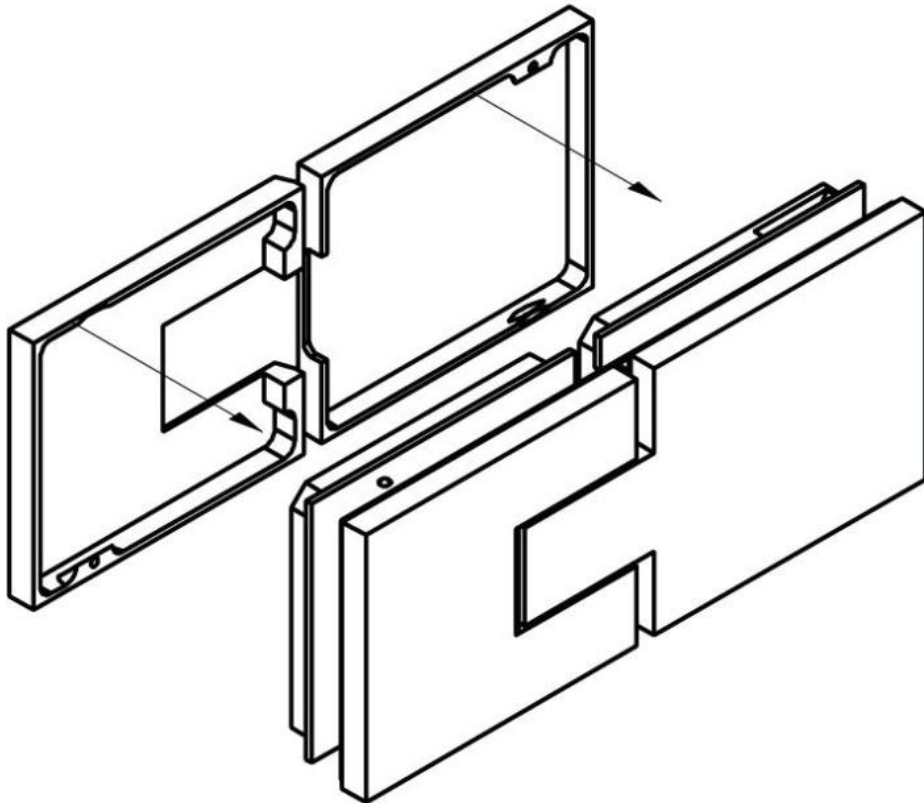

### Duschtürscharnier Milano Premium Original

Material: brass  
Finish: chrome polished  
Mounting: glass/glass  
Glass thickness: 8 - 10 mm  
Sales unit (SU): St  
Unit package: 1.00  
Shape: square  
Carrying capacity: 50 kg/pair

minimierte Spaltmasse, hohe Dichtigkeit, beidseitig öffnend, verdeckte Verschraubung, vorgerichtet für 8 - 10 mm ESG, max. Türgröße 1000 x 2250 mm, 3-Punktnullage

**Ohne Dichtung  
Sanss joint**

**Mit Dichtung  
Avec joint**