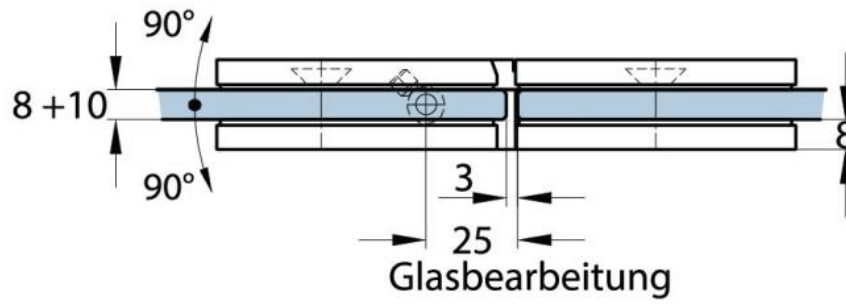

### Duschtürscharnier Milano Premium Original

Material: brass  
Finish: chrome polished  
Mounting: glass/glass  
Glass thickness: 8 - 10 mm  
Sales unit (SU): St  
Unit package: 1.00  
Shape: square  
Carrying capacity: 50 kg/pair

minimierte Spaltmasse, hohe Dichtigkeit, beidseitig öffnend, verdeckte Verschraubung, vorgerichtet für 8 - 10 mm ESG, max. Türgröße 1000 x 2250 mm, 3-Punktnullage

**Ohne Dichtung  
Sanss joint**

**Mit Dichtung  
Avec joint**