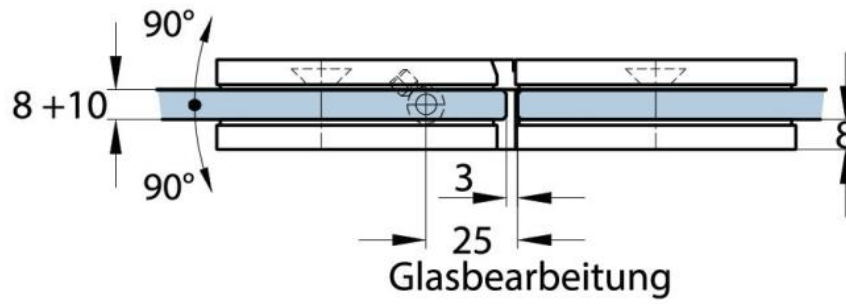

15.96330.01

Charnière de douche Milano Premium Original,

Matériau:	laiton
Finition:	chromé poli
Montage:	verre/verre
Épaisseur du verre:	8 - 10 mm
Unité de vente (UV):	St
unité d'emballage (UE):	1.00
Forme:	carré
Capacité de charge:	50 kg/paire

écartement réduit, étanchéité haute, s'ouvrant des deux côtés, vis cachées, pour verre sécurisé de 8 - 10 mm, dimensions de la porte max. 1000 x 2250 mm, arrêt à 3 points

**Ohne Dichtung
Sanss joint**

**Mit Dichtung
Avec joint**