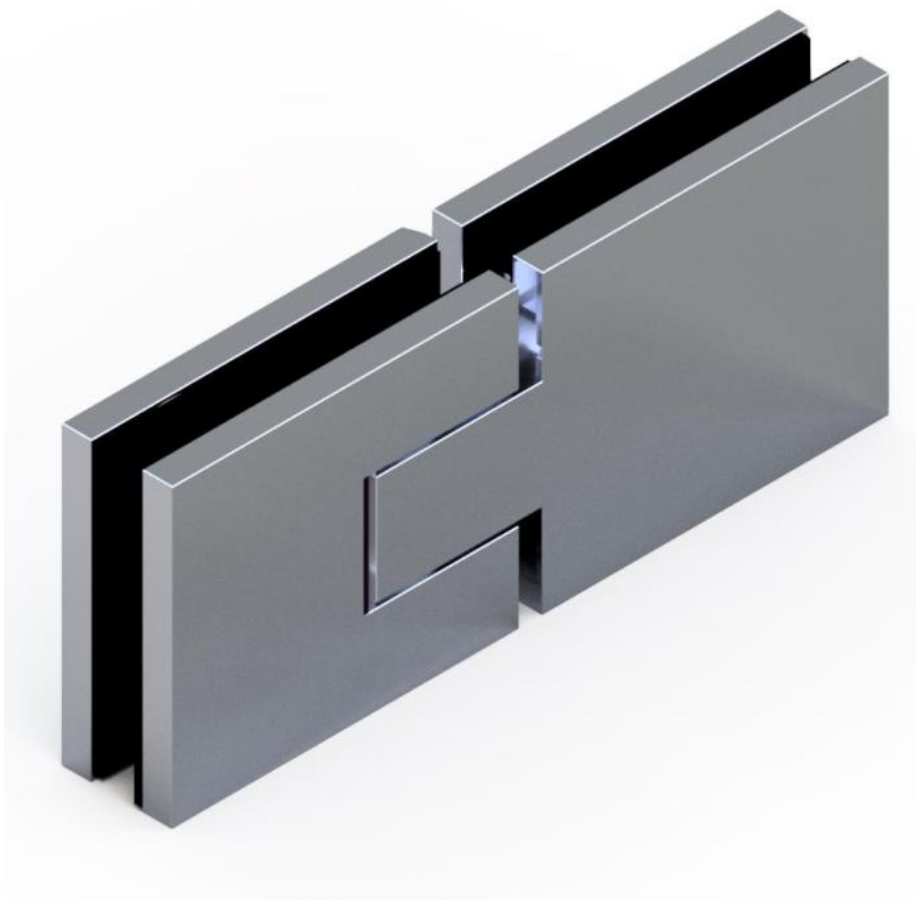

15.96330.01

Charnière de douche Milano Premium Original,

Matériau:	laiton
Finition:	chromé poli
Montage:	verre/verre
Épaisseur du verre:	8 - 10 mm
Unité de vente (UV):	St
unité d'emballage (UE):	1.00
Forme:	carré
Capacité de charge:	50 kg/paire

écartement réduit, étanchéité haute, s'ouvrant des deux côtés, vis cachées, pour verre sécurisé de 8 - 10 mm, dimensions de la porte max. 1000 x 2250 mm, arrêt à 3 points

**Ohne Dichtung
Sanss joint**

**Mit Dichtung
Avec joint**