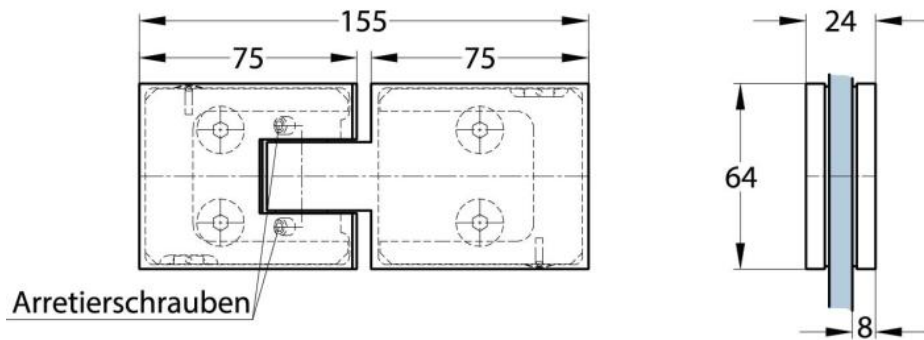

15.96330.01

Charnière de douche Milano Premium Original,

Matériau:	laiton
Finition:	chromé poli
Montage:	verre/verre
Épaisseur du verre:	8 - 10 mm
Unité de vente (UV):	St
unité d'emballage (UE):	1.00
Forme:	carré
Capacité de charge:	50 kg/paire

écartement réduit, étanchéité haute, s'ouvrant des deux côtés, vis cachées, pour verre sécurisé de 8 - 10 mm, dimensions de la porte max. 1000 x 2250 mm, arrêt à 3 points

**Ohne Dichtung
Sanss joint**

**Mit Dichtung
Avec joint**