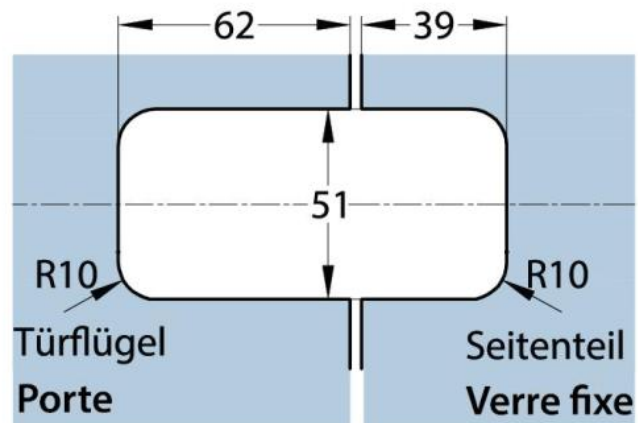

15.96330.01

Charnière de douche Milano Premium Original,

Matériau:	laiton
Finition:	chromé poli
Montage:	verre/verre
Épaisseur du verre:	8 - 10 mm
Unité de vente (UV):	St
unité d'emballage (UE):	1.00
Forme:	carré
Capacité de charge:	50 kg/paire

écartement réduit, étanchéité haute, s'ouvrant des deux côtés, vis cachées, pour verre sécurisé de 8 - 10 mm, dimensions de la porte max. 1000 x 2250 mm, arrêt à 3 points

**Ohne Dichtung
Sanss joint**

**Mit Dichtung
Avec joint**