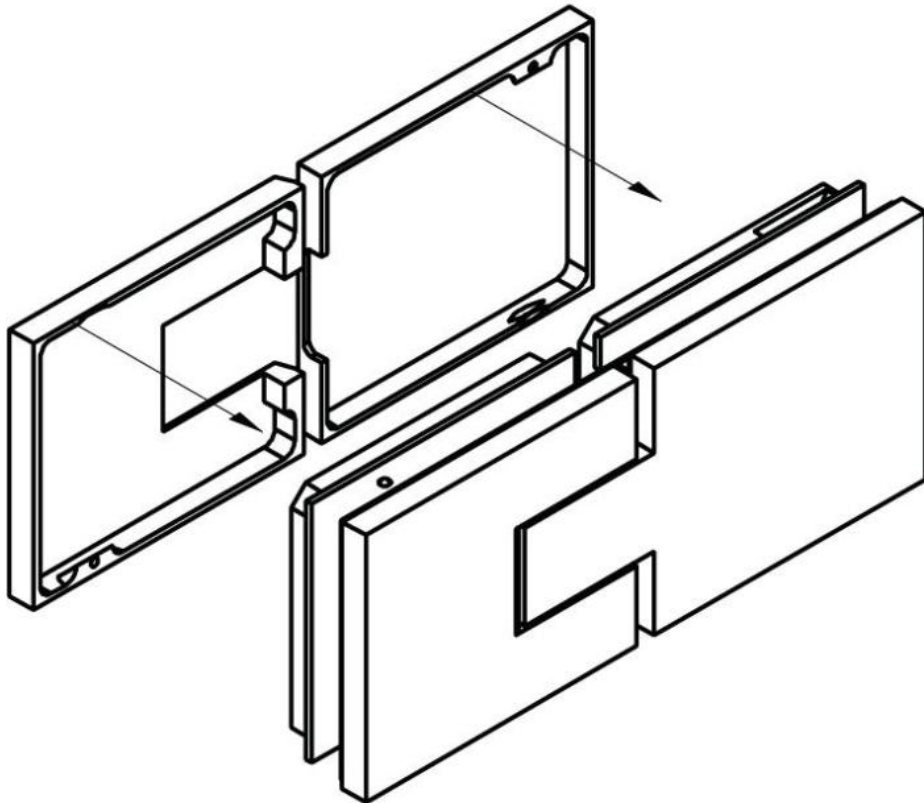

15.96330.01

Charnière de douche Milano Premium Original,

Matériau:	laiton
Finition:	chromé poli
Montage:	verre/verre
Épaisseur du verre:	8 - 10 mm
Unité de vente (UV):	St
unité d'emballage (UE):	1.00
Forme:	carré
Capacité de charge:	50 kg/paire

écartement réduit, étanchéité haute, s'ouvrant des deux côtés, vis cachées, pour verre sécurisé de 8 - 10 mm, dimensions de la porte max. 1000 x 2250 mm, arrêt à 3 points

**Ohne Dichtung
Sanss joint**

**Mit Dichtung
Avec joint**