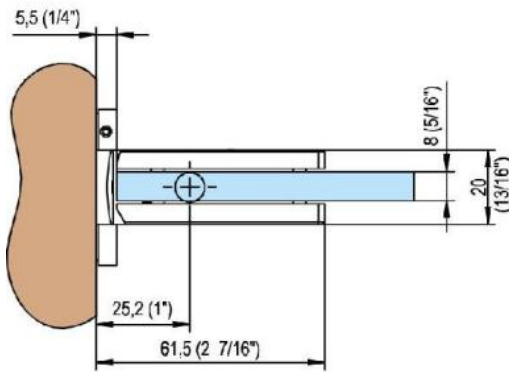

### Duschtürscharnier Fina N mit doppelseitiger Lasche

Material:	Messing
Ausführung:	verchromt poliert
Montage:	Glas/Wand
Glasstärke:	6 / 8 / 10 mm
Verkaufseinheit (VE):	St
Packungseinheit (PE):	1.00
Form:	eckig
Tragkraft:	50 kg/Paar

in der Nulllage stufenlos einstellbar, Feststellung +/- 90°, max. Türbreite 1000 mm, automatische Öffnung, bzw. Schliessung ab 15°. Für eine Tür schwerer als 40 Kg und breiter als 900 mm empfehlen wir, 3 Scharniere einzusetzen