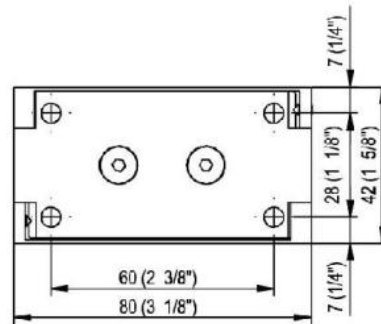

### Duschtürscharnier Fina N mit doppelseitiger Lasche

Material:	Messing
Ausführung:	verchromt poliert
Montage:	Glas/Wand
Glasstärke:	6 / 8 / 10 mm
Verkaufseinheit (VE):	St
Packungseinheit (PE):	1.00
Form:	eckig
Tragkraft:	50 kg/Paar

in der Nulllage stufenlos einstellbar, Feststellung +/- 90°, max. Türbreite 1000 mm, automatische Öffnung, bzw. Schliessung ab 15°. Für eine Tür schwerer als 40 Kg und breiter als 900 mm empfehlen wir, 3 Scharniere einzusetzen