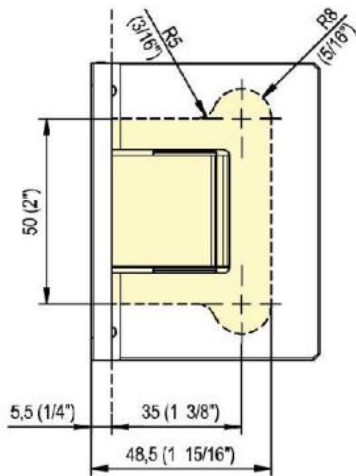

### Duschtürscharnier Fina N mit doppelseitiger Lasche

Material:	Messing
Ausführung:	verchromt poliert
Montage:	Glas/Wand
Glasstärke:	6 / 8 / 10 mm
Verkaufseinheit (VE):	St
Packungseinheit (PE):	1.00
Form:	eckig
Tragkraft:	50 kg/Paar

in der Nulllage stufenlos einstellbar, Feststellung +/- 90°, max. Türbreite 1000 mm, automatische Öffnung, bzw. Schliessung ab 15°. Für eine Tür schwerer als 40 Kg und breiter als 900 mm empfehlen wir, 3 Scharniere einzusetzen