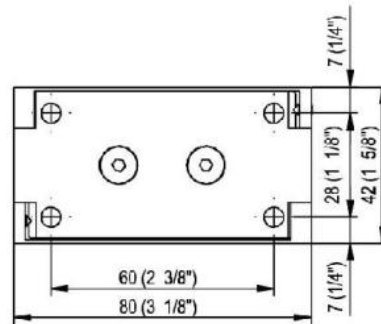

31.85001.01

Duschtürscharnier Fina N mit doppelseitiger Lasche

Material: brass
Finish: chrome polished
Mounting: glass/wall
Glass thickness: 6 / 8 / 10 mm
Sales unit (SU): St
Unit package: 1.00
Shape: square
Carrying capacity: 50 kg/pair

in der Nulllage stufenlos einstellbar, Feststellung +/- 90°, max. Türbreite 1000 mm, automatische Öffnung, bzw. Schliessung ab 15°. Für eine Tür schwerer als 40 Kg und breiter als 900 mm empfehlen wir, 3 Scharniere einzusetzen