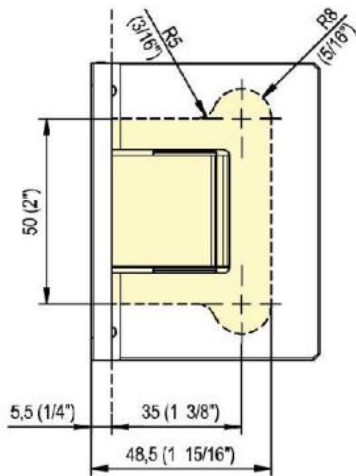

31.85001.01

Duschtürscharnier Fina N mit doppelseitiger Lasche

Material: brass
Finish: chrome polished
Mounting: glass/wall
Glass thickness: 6 / 8 / 10 mm
Sales unit (SU): St
Unit package: 1.00
Shape: square
Carrying capacity: 50 kg/pair

in der Nulllage stufenlos einstellbar, Feststellung +/- 90°, max. Türbreite 1000 mm, automatische Öffnung, bzw. Schliessung ab 15°. Für eine Tür schwerer als 40 Kg und breiter als 900 mm empfehlen wir, 3 Scharniere einzusetzen