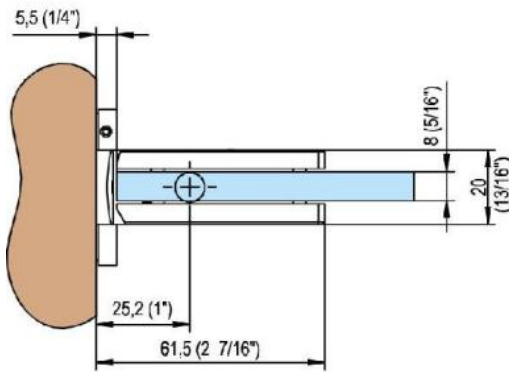

31.85001.01

Duschtürscharnier Fina N mit doppelseitiger Lasche

Material: brass
Finish: chrome polished
Mounting: glass/wall
Glass thickness: 6 / 8 / 10 mm
Sales unit (SU): St
Unit package: 1.00
Shape: square
Carrying capacity: 50 kg/pair

in der Nulllage stufenlos einstellbar, Feststellung +/- 90°, max. Türbreite 1000 mm, automatische Öffnung, bzw. Schliessung ab 15°. Für eine Tür schwerer als 40 Kg und breiter als 900 mm empfehlen wir, 3 Scharniere einzusetzen