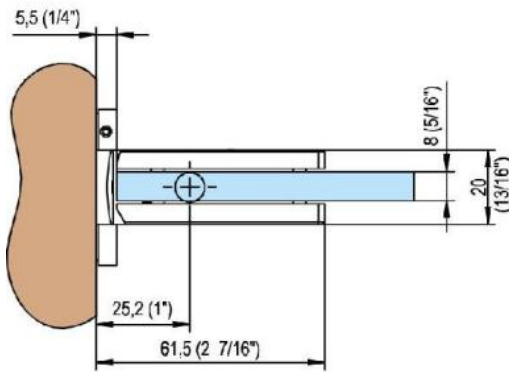

### Duschtürscharnier Fina N mit doppelseitiger Lasche

Material:	Messing
Ausführung:	matt velour
Montage:	Glas/Wand
Glasstärke:	6 / 8 / 10 mm
Verkaufseinheit (VE):	St
Packungseinheit (PE):	1.00
Form:	eckig
Tragkraft:	50 kg/Paar

in der Nulllage stufenlos einstellbar, Feststellung +/- 90°, max. Türbreite 1000 mm, automatische Öffnung, bzw. Schliessung ab 15°. Für eine Tür schwerer als 40 Kg und breiter als 900 mm empfehlen wir, 3 Scharniere einzusetzen