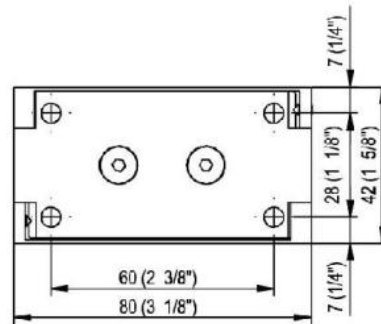

### Duschtürscharnier Fina N mit doppelseitiger Lasche

Material:	Messing
Ausführung:	matt velour
Montage:	Glas/Wand
Glasstärke:	6 / 8 / 10 mm
Verkaufseinheit (VE):	St
Packungseinheit (PE):	1.00
Form:	eckig
Tragkraft:	50 kg/Paar

in der Nulllage stufenlos einstellbar, Feststellung +/- 90°, max. Türbreite 1000 mm, automatische Öffnung, bzw. Schliessung ab 15°. Für eine Tür schwerer als 40 Kg und breiter als 900 mm empfehlen wir, 3 Scharniere einzusetzen