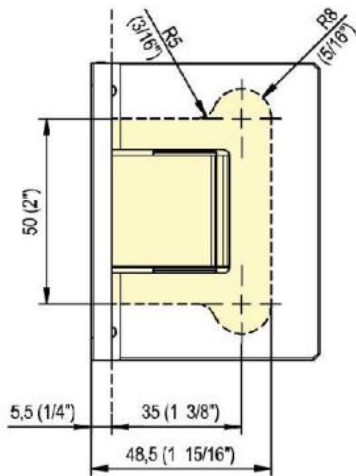

### Duschtürscharnier Fina N mit doppelseitiger Lasche

Material:	Messing
Ausführung:	matt velour
Montage:	Glas/Wand
Glasstärke:	6 / 8 / 10 mm
Verkaufseinheit (VE):	St
Packungseinheit (PE):	1.00
Form:	eckig
Tragkraft:	50 kg/Paar

in der Nulllage stufenlos einstellbar, Feststellung +/- 90°, max. Türbreite 1000 mm, automatische Öffnung, bzw. Schliessung ab 15°. Für eine Tür schwerer als 40 Kg und breiter als 900 mm empfehlen wir, 3 Scharniere einzusetzen