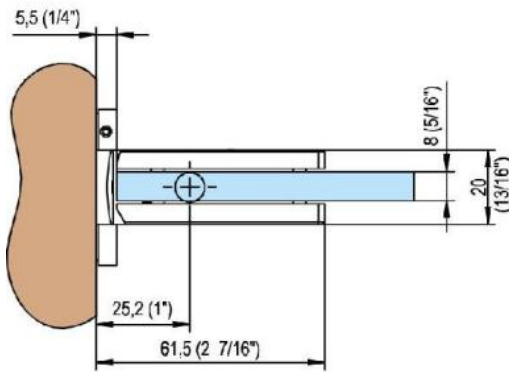

### Duschtürscharnier Fina N mit doppelseitiger Lasche

Material: brass  
Finish: matt velour  
Mounting: glass/wall  
Glass thickness: 6 / 8 / 10 mm  
Sales unit (SU): St  
Unit package: 1.00  
Shape: square  
Carrying capacity: 50 kg/pair

in der Nulllage stufenlos einstellbar, Feststellung +/- 90°, max. Türbreite 1000 mm, automatische Öffnung, bzw. Schliessung ab 15°. Für eine Tür schwerer als 40 Kg und breiter als 900 mm empfehlen wir, 3 Scharniere einzusetzen