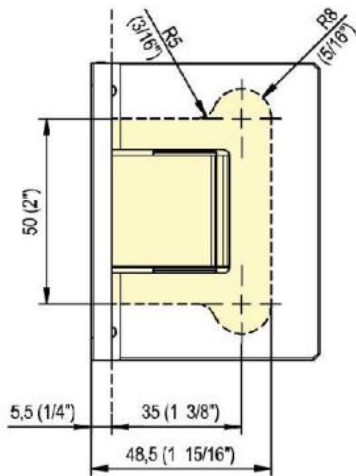

### Duschtürscharnier Fina N mit doppelseitiger Lasche

Material: brass  
Finish: matt velour  
Mounting: glass/wall  
Glass thickness: 6 / 8 / 10 mm  
Sales unit (SU): St  
Unit package: 1.00  
Shape: square  
Carrying capacity: 50 kg/pair

in der Nulllage stufenlos einstellbar, Feststellung +/- 90°, max. Türbreite 1000 mm, automatische Öffnung, bzw. Schliessung ab 15°. Für eine Tür schwerer als 40 Kg und breiter als 900 mm empfehlen wir, 3 Scharniere einzusetzen