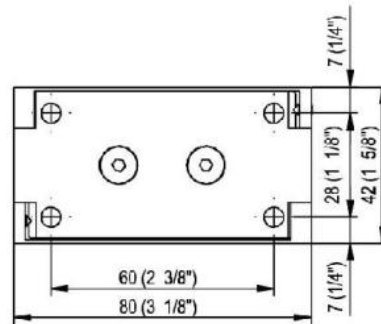

### Duschtürscharnier Fina N mit doppelseitiger Lasche

Material: brass  
Finish: matt velour  
Mounting: glass/wall  
Glass thickness: 6 / 8 / 10 mm  
Sales unit (SU): St  
Unit package: 1.00  
Shape: square  
Carrying capacity: 50 kg/pair

in der Nulllage stufenlos einstellbar, Feststellung +/- 90°, max. Türbreite 1000 mm, automatische Öffnung, bzw. Schliessung ab 15°. Für eine Tür schwerer als 40 Kg und breiter als 900 mm empfehlen wir, 3 Scharniere einzusetzen