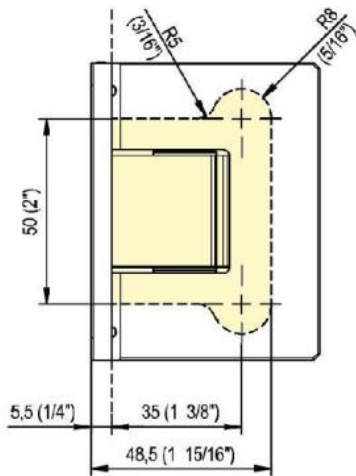

31.85001.02

Charnière de douche Fina N, avec platine de fixation double

Matériau:	laiton
Finition:	mat velour
Montage:	verre/mur
Épaisseur du verre:	6 / 8 / 10 mm
Unité de vente (UV):	St
unité d'emballage (UE):	1.00
Forme:	carré
Capacité de charge:	50 kg/paire

arrêt indexé réglable, arrêt +/- 90°, largeur max. de la porte 1000 mm, ouverture et fermeture automatique à partir de 15°. Pour des portes d'un poids plus de 40 kg et d'une largeur plus de 900 mm, nous conseillons d'utiliser 3 charnières