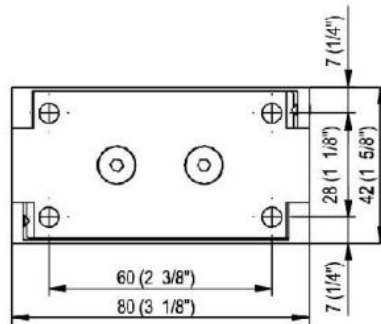

31.85001.02

Charnière de douche Fina N, avec platine de fixation double

Matériau:	laiton
Finition:	mat velour
Montage:	verre/mur
Épaisseur du verre:	6 / 8 / 10 mm
Unité de vente (UV):	St
unité d'emballage (UE):	1.00
Forme:	carré
Capacité de charge:	50 kg/paire

arrêt indexé réglable, arrêt +/- 90°, largeur max. de la porte 1000 mm, ouverture et fermeture automatique à partir de 15°. Pour des portes d'un poids plus de 40 kg et d'une largeur plus de 900 mm, nous conseillons d'utiliser 3 charnières