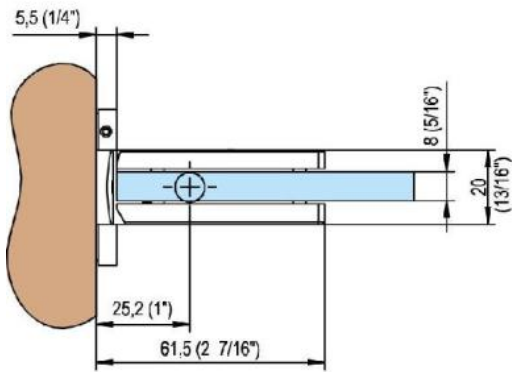

31.85001.02

Charnière de douche Fina N, avec platine de fixation double

Matériau:	laiton
Finition:	mat velour
Montage:	verre/mur
Épaisseur du verre:	6 / 8 / 10 mm
Unité de vente (UV):	St
unité d'emballage (UE):	1.00
Forme:	carré
Capacité de charge:	50 kg/paire

arrêt indexé réglable, arrêt +/- 90°, largeur max. de la porte 1000 mm, ouverture et fermeture automatique à partir de 15°. Pour des portes d'un poids plus de 40 kg et d'une largeur plus de 900 mm, nous conseillons d'utiliser 3 charnières