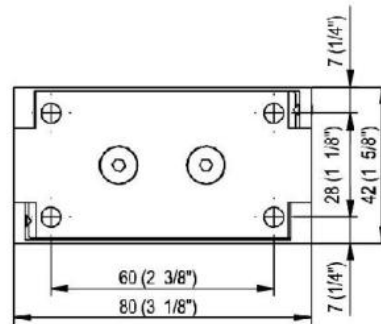

31.85001.04

Duschtürscharnier Fina N mit doppelseitiger Lasche

Material:	Messing
Ausführung:	Edelstahleffekt
Montage:	Glas/Wand
Glasstärke:	6 / 8 / 10 mm
Verkaufseinheit (VE):	St
Packungseinheit (PE):	1.00
Form:	eckig
Tragkraft:	50 kg/Paar

in der Nulllage stufenlos einstellbar, Feststellung +/- 90°, max. Türbreite 1000 mm, automatische Öffnung, bzw. Schliessung ab 15°. Für eine Tür schwerer als 40 Kg und breiter als 900 mm empfehlen wir, 3 Scharniere einzusetzen