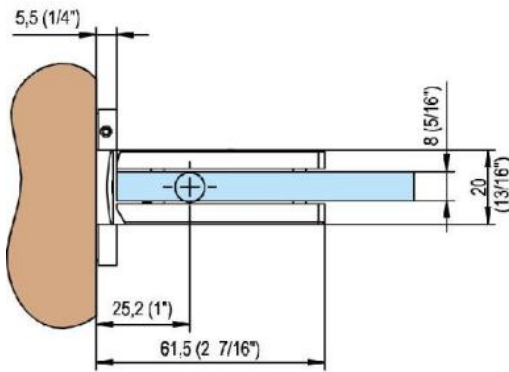

31.85001.04

Duschtürscharnier Fina N mit doppelseitiger Lasche

Material:	Messing
Ausführung:	Edelstahleffekt
Montage:	Glas/Wand
Glasstärke:	6 / 8 / 10 mm
Verkaufseinheit (VE):	St
Packungseinheit (PE):	1.00
Form:	eckig
Tragkraft:	50 kg/Paar

in der Nulllage stufenlos einstellbar, Feststellung +/- 90°, max. Türbreite 1000 mm, automatische Öffnung, bzw. Schliessung ab 15°. Für eine Tür schwerer als 40 Kg und breiter als 900 mm empfehlen wir, 3 Scharniere einzusetzen