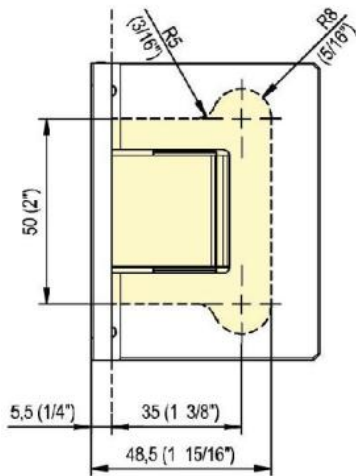

31.85001.04

Duschtürscharnier Fina N mit doppelseitiger Lasche

Material:	Messing
Ausführung:	Edelstahleffekt
Montage:	Glas/Wand
Glasstärke:	6 / 8 / 10 mm
Verkaufseinheit (VE):	St
Packungseinheit (PE):	1.00
Form:	eckig
Tragkraft:	50 kg/Paar

in der Nulllage stufenlos einstellbar, Feststellung +/- 90°, max. Türbreite 1000 mm, automatische Öffnung, bzw. Schliessung ab 15°. Für eine Tür schwerer als 40 Kg und breiter als 900 mm empfehlen wir, 3 Scharniere einzusetzen