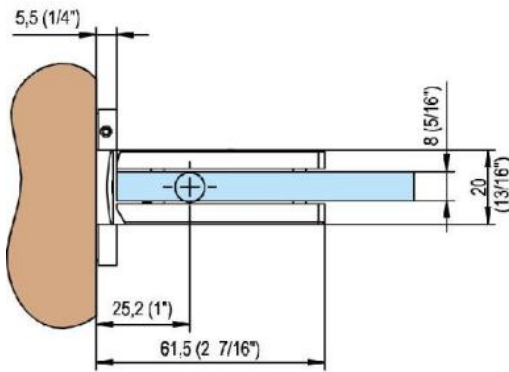

31.85001.04

Duschtürscharnier Fina N mit doppelseitiger Lasche

Material: brass
Finish: inox effect
Mounting: glass/wall
Glass thickness: 6 / 8 / 10 mm
Sales unit (SU): St
Unit package: 1.00
Shape: square
Carrying capacity: 50 kg/pair

in der Nulllage stufenlos einstellbar, Feststellung +/- 90°, max. Türbreite 1000 mm, automatische Öffnung, bzw. Schliessung ab 15°. Für eine Tür schwerer als 40 Kg und breiter als 900 mm empfehlen wir, 3 Scharniere einzusetzen