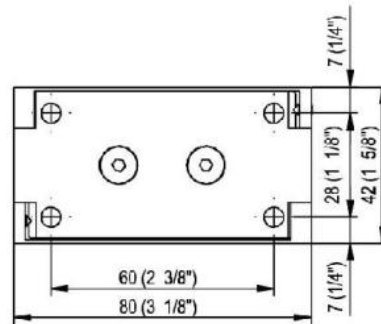

31.85001.04

Charnière de douche Fina N, avec platine de fixation double

| | |
|-------------------------|---------------|
| Matériau: | laiton |
| Finition: | effet inox |
| Montage: | verre/mur |
| Épaisseur du verre: | 6 / 8 / 10 mm |
| Unité de vente (UV): | St |
| unité d'emballage (UE): | 1.00 |
| Forme: | carré |
| Capacité de charge: | 50 kg/paire |

arrêt indexé réglable, arrêt +/- 90°, largeur max. de la porte 1000 mm, ouverture et fermeture automatique à partir de 15°. Pour des portes d'un poids plus de 40 kg et d'une largeur plus de 900 mm, nous conseillons d'utiliser 3 charnières