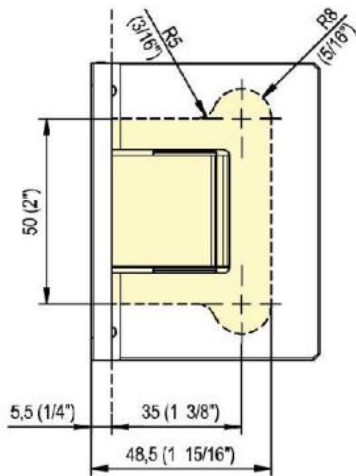

31.85001.04

Charnière de douche Fina N, avec platine de fixation double

| | |
|-------------------------|---------------|
| Matériau: | laiton |
| Finition: | effet inox |
| Montage: | verre/mur |
| Épaisseur du verre: | 6 / 8 / 10 mm |
| Unité de vente (UV): | St |
| unité d'emballage (UE): | 1.00 |
| Forme: | carré |
| Capacité de charge: | 50 kg/paire |

arrêt indexé réglable, arrêt +/- 90°, largeur max. de la porte 1000 mm, ouverture et fermeture automatique à partir de 15°. Pour des portes d'un poids plus de 40 kg et d'une largeur plus de 900 mm, nous conseillons d'utiliser 3 charnières