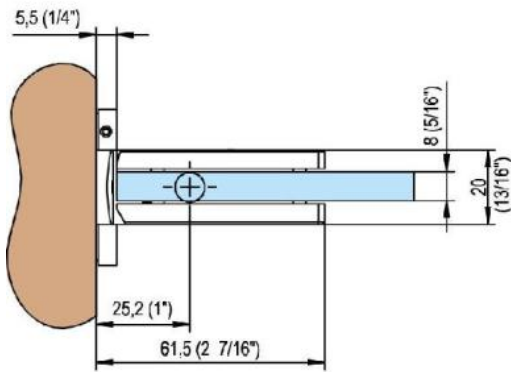

31.85001.04

Charnière de douche Fina N, avec platine de fixation double

| | |
|-------------------------|---------------|
| Matériau: | laiton |
| Finition: | effet inox |
| Montage: | verre/mur |
| Épaisseur du verre: | 6 / 8 / 10 mm |
| Unité de vente (UV): | St |
| unité d'emballage (UE): | 1.00 |
| Forme: | carré |
| Capacité de charge: | 50 kg/paire |

arrêt indexé réglable, arrêt +/- 90°, largeur max. de la porte 1000 mm, ouverture et fermeture automatique à partir de 15°. Pour des portes d'un poids plus de 40 kg et d'une largeur plus de 900 mm, nous conseillons d'utiliser 3 charnières