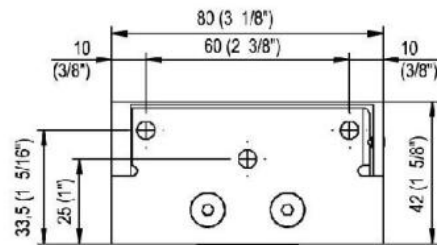

31.85011.01

Charnière de douche Fina N, avec platine de fixation simple

Matériau:	laiton
Finition:	chromé poli
Montage:	verre/mur
Épaisseur du verre:	6 / 8 / 10 mm
Unité de vente (UV):	St
unité d'emballage (UE):	1.00
Forme:	carré
Capacité de charge:	50 kg/paire

arrêt indexé réglable, arrêt +/- 90°, largeur max. de la porte 1000 mm, ouverture et fermeture automatique à partir de 15°. Pour des portes d'un poids plus de 40 kg et d'une largeur plus de 900 mm, nous conseillons d'utiliser 3 charnières