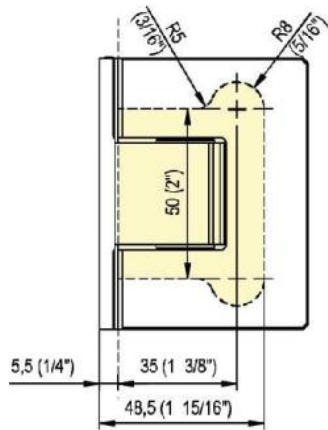

31.85011.01

Charnière de douche Fina N, avec platine de fixation simple

Matériau:	laiton
Finition:	chromé poli
Montage:	verre/mur
Épaisseur du verre:	6 / 8 / 10 mm
Unité de vente (UV):	St
unité d'emballage (UE):	1.00
Forme:	carré
Capacité de charge:	50 kg/paire

arrêt indexé réglable, arrêt +/- 90°, largeur max. de la porte 1000 mm, ouverture et fermeture automatique à partir de 15°. Pour des portes d'un poids plus de 40 kg et d'une largeur plus de 900 mm, nous conseillons d'utiliser 3 charnières