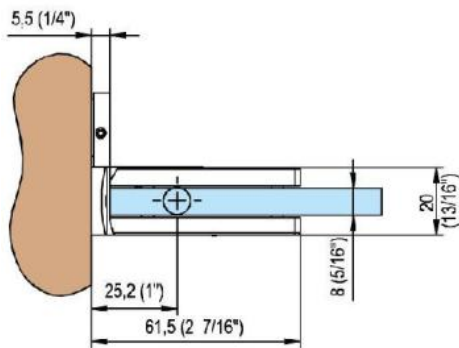

31.85011.01

Charnière de douche Fina N, avec platine de fixation simple

Matériau:	laiton
Finition:	chromé poli
Montage:	verre/mur
Épaisseur du verre:	6 / 8 / 10 mm
Unité de vente (UV):	St
unité d'emballage (UE):	1.00
Forme:	carré
Capacité de charge:	50 kg/paire

arrêt indexé réglable, arrêt +/- 90°, largeur max. de la porte 1000 mm, ouverture et fermeture automatique à partir de 15°. Pour des portes d'un poids plus de 40 kg et d'une largeur plus de 900 mm, nous conseillons d'utiliser 3 charnières