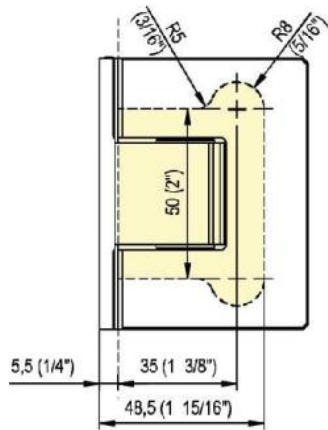

31.85011.02

Duschtürscharnier Fina N mit einseitiger Lasche

Material:	Messing
Ausführung:	matt velour
Montage:	Glas/Wand
Glasstärke:	6 / 8 / 10 mm
Verkaufseinheit (VE):	St
Packungseinheit (PE):	2.00
Form:	eckig
Tragkraft:	50 kg/Paar

in der Nulllage stufenlos einstellbar, Feststellung +/- 90°, max. Türbreite 1000 mm, automatische Öffnung, bzw. Schliessung ab 15°. Für eine Tür schwerer als 40 Kg und breiter als 900 mm empfehlen wir, 3 Scharniere einzusetzen