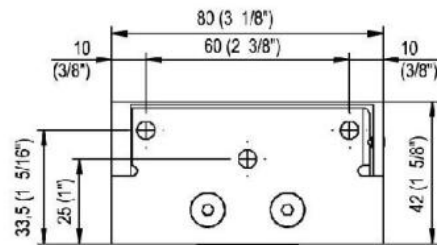

31.85011.02

Duschtürscharnier Fina N mit einseitiger Lasche

Material:	Messing
Ausführung:	matt velour
Montage:	Glas/Wand
Glasstärke:	6 / 8 / 10 mm
Verkaufseinheit (VE):	St
Packungseinheit (PE):	2.00
Form:	eckig
Tragkraft:	50 kg/Paar

in der Nulllage stufenlos einstellbar, Feststellung +/- 90°, max. Türbreite 1000 mm, automatische Öffnung, bzw. Schliessung ab 15°. Für eine Tür schwerer als 40 Kg und breiter als 900 mm empfehlen wir, 3 Scharniere einzusetzen