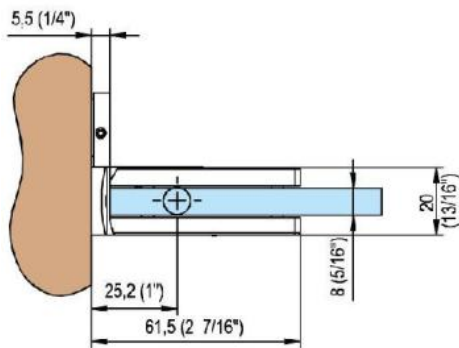

31.85011.02

Duschtürscharnier Fina N mit einseitiger Lasche

Material:	Messing
Ausführung:	matt velour
Montage:	Glas/Wand
Glasstärke:	6 / 8 / 10 mm
Verkaufseinheit (VE):	St
Packungseinheit (PE):	2.00
Form:	eckig
Tragkraft:	50 kg/Paar

in der Nulllage stufenlos einstellbar, Feststellung +/- 90°, max. Türbreite 1000 mm, automatische Öffnung, bzw. Schliessung ab 15°. Für eine Tür schwerer als 40 Kg und breiter als 900 mm empfehlen wir, 3 Scharniere einzusetzen