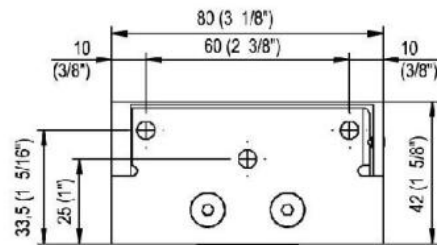

31.85011.02

Duschtürscharnier Fina N mit einseitiger Lasche

Material:	brass
Finish:	matt velour
Mounting:	glass/wall
Glass thickness:	6 / 8 / 10 mm
Sales unit (SU):	St
Unit package:	2.00
Shape:	square
Carrying capacity:	50 kg/pair

in der Nulllage stufenlos einstellbar, Feststellung +/- 90°, max. Türbreite 1000 mm, automatische Öffnung, bzw. Schliessung ab 15°. Für eine Tür schwerer als 40 Kg und breiter als 900 mm empfehlen wir, 3 Scharniere einzusetzen