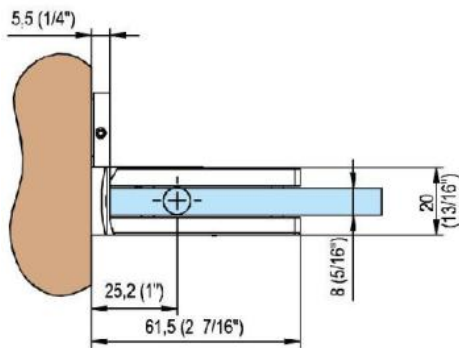

31.85011.02

Duschtürscharnier Fina N mit einseitiger Lasche

Material:	brass
Finish:	matt velour
Mounting:	glass/wall
Glass thickness:	6 / 8 / 10 mm
Sales unit (SU):	St
Unit package:	2.00
Shape:	square
Carrying capacity:	50 kg/pair

in der Nulllage stufenlos einstellbar, Feststellung +/- 90°, max. Türbreite 1000 mm, automatische Öffnung, bzw. Schliessung ab 15°. Für eine Tür schwerer als 40 Kg und breiter als 900 mm empfehlen wir, 3 Scharniere einzusetzen