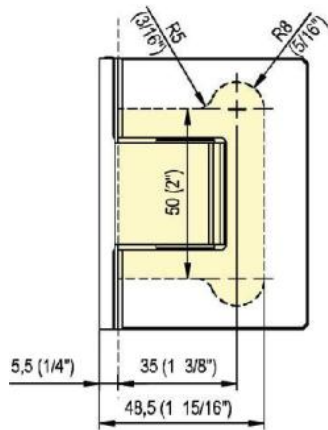

31.85011.02

Duschtürscharnier Fina N mit einseitiger Lasche

Material:	brass
Finish:	matt velour
Mounting:	glass/wall
Glass thickness:	6 / 8 / 10 mm
Sales unit (SU):	St
Unit package:	2.00
Shape:	square
Carrying capacity:	50 kg/pair

in der Nulllage stufenlos einstellbar, Feststellung +/- 90°, max. Türbreite 1000 mm, automatische Öffnung, bzw. Schliessung ab 15°. Für eine Tür schwerer als 40 Kg und breiter als 900 mm empfehlen wir, 3 Scharniere einzusetzen