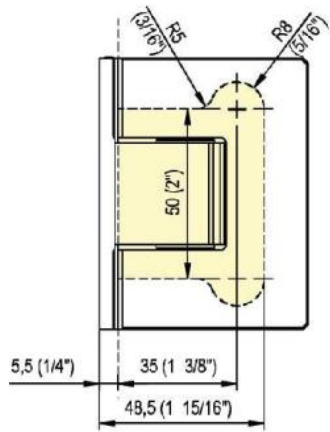

31.85011.02

Charnière de douche Fina N, avec platine de fixation simple

Matériau:	laiton
Finition:	mat velour
Montage:	verre/mur
Épaisseur du verre:	6 / 8 / 10 mm
Unité de vente (UV):	St
unité d'emballage (UE):	2.00
Forme:	carré
Capacité de charge:	50 kg/paire

arrêt indexé réglable, arrêt +/- 90°, largeur max. de la porte 1000 mm, ouverture et fermeture automatique à partir de 15°. Pour des portes d'un poids plus de 40 kg et d'une largeur plus de 900 mm, nous conseillons d'utiliser 3 charnières