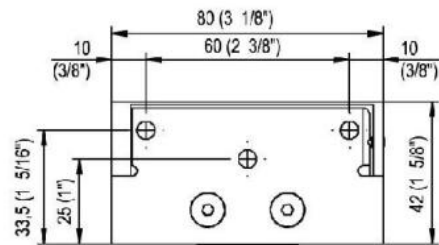

31.85011.02

Charnière de douche Fina N, avec platine de fixation simple

Matériau:	laiton
Finition:	mat velour
Montage:	verre/mur
Épaisseur du verre:	6 / 8 / 10 mm
Unité de vente (UV):	St
unité d'emballage (UE):	2.00
Forme:	carré
Capacité de charge:	50 kg/paire

arrêt indexé réglable, arrêt +/- 90°, largeur max. de la porte 1000 mm, ouverture et fermeture automatique à partir de 15°. Pour des portes d'un poids plus de 40 kg et d'une largeur plus de 900 mm, nous conseillons d'utiliser 3 charnières