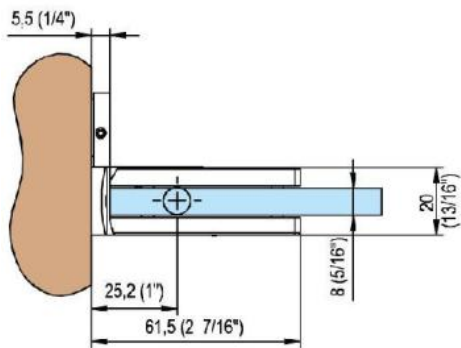

31.85011.02

Charnière de douche Fina N, avec platine de fixation simple

Matériau:	laiton
Finition:	mat velour
Montage:	verre/mur
Épaisseur du verre:	6 / 8 / 10 mm
Unité de vente (UV):	St
unité d'emballage (UE):	2.00
Forme:	carré
Capacité de charge:	50 kg/paire

arrêt indexé réglable, arrêt +/- 90°, largeur max. de la porte 1000 mm, ouverture et fermeture automatique à partir de 15°. Pour des portes d'un poids plus de 40 kg et d'une largeur plus de 900 mm, nous conseillons d'utiliser 3 charnières