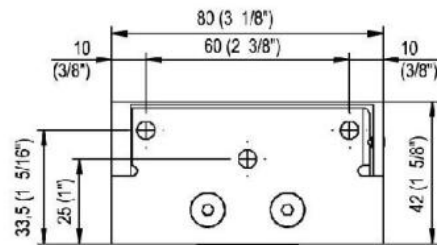

31.85011.04

Duschtürscharnier Fina N mit einseitiger Lasche

Material:	Messing
Ausführung:	Edelstahleffekt
Montage:	Glas/Wand
Glasstärke:	6 / 8 / 10 mm
Verkaufseinheit (VE):	St
Packungseinheit (PE):	1.00
Form:	eckig
Tragkraft:	50 kg/Paar

in der Nulllage stufenlos einstellbar, Feststellung +/- 90°, max. Türbreite 1000 mm, automatische Öffnung, bzw. Schliessung ab 15°. Für eine Tür schwerer als 40 Kg und breiter als 900 mm empfehlen wir, 3 Scharniere einzusetzen