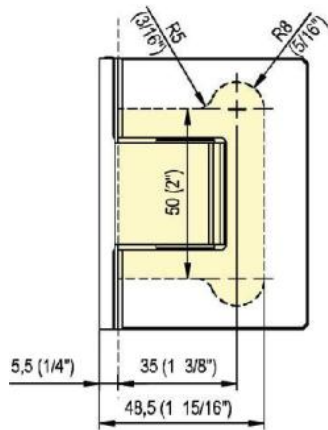

31.85011.04

Duschtürscharnier Fina N mit einseitiger Lasche

Material:	Messing
Ausführung:	Edelstahleffekt
Montage:	Glas/Wand
Glasstärke:	6 / 8 / 10 mm
Verkaufseinheit (VE):	St
Packungseinheit (PE):	1.00
Form:	eckig
Tragkraft:	50 kg/Paar

in der Nulllage stufenlos einstellbar, Feststellung +/- 90°, max. Türbreite 1000 mm, automatische Öffnung, bzw. Schliessung ab 15°. Für eine Tür schwerer als 40 Kg und breiter als 900 mm empfehlen wir, 3 Scharniere einzusetzen