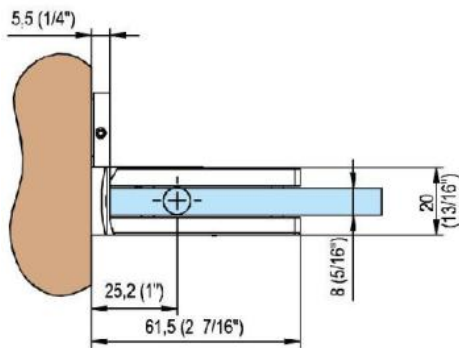

31.85011.04

Duschtürscharnier Fina N mit einseitiger Lasche

Material:	Messing
Ausführung:	Edelstahleffekt
Montage:	Glas/Wand
Glasstärke:	6 / 8 / 10 mm
Verkaufseinheit (VE):	St
Packungseinheit (PE):	1.00
Form:	eckig
Tragkraft:	50 kg/Paar

in der Nulllage stufenlos einstellbar, Feststellung +/- 90°, max. Türbreite 1000 mm, automatische Öffnung, bzw. Schliessung ab 15°. Für eine Tür schwerer als 40 Kg und breiter als 900 mm empfehlen wir, 3 Scharniere einzusetzen