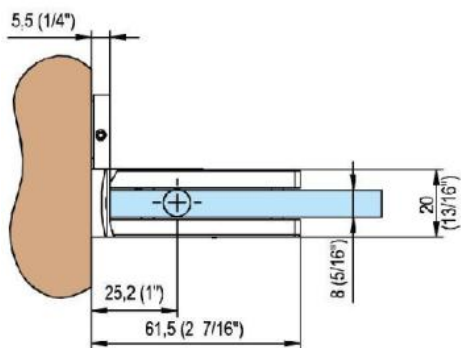

31.85011.04

Charnière de douche Fina N, avec platine de fixation simple

Matériau:	laiton
Finition:	effet inox
Montage:	verre/mur
Épaisseur du verre:	6 / 8 / 10 mm
Unité de vente (UV):	St
unité d'emballage (UE):	1.00
Forme:	carré
Capacité de charge:	50 kg/paire

arrêt indexé réglable, arrêt +/- 90°, largeur max. de la porte 1000 mm, ouverture et fermeture automatique à partir de 15°. Pour des portes d'un poids plus de 40 kg et d'une largeur plus de 900 mm, nous conseillons d'utiliser 3 charnières