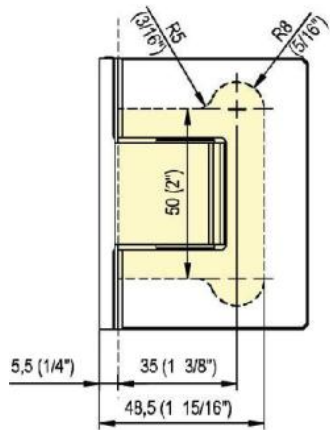

31.85011.04

Charnière de douche Fina N, avec platine de fixation simple

Matériau:	laiton
Finition:	effet inox
Montage:	verre/mur
Épaisseur du verre:	6 / 8 / 10 mm
Unité de vente (UV):	St
unité d'emballage (UE):	1.00
Forme:	carré
Capacité de charge:	50 kg/paire

arrêt indexé réglable, arrêt +/- 90°, largeur max. de la porte 1000 mm, ouverture et fermeture automatique à partir de 15°. Pour des portes d'un poids plus de 40 kg et d'une largeur plus de 900 mm, nous conseillons d'utiliser 3 charnières