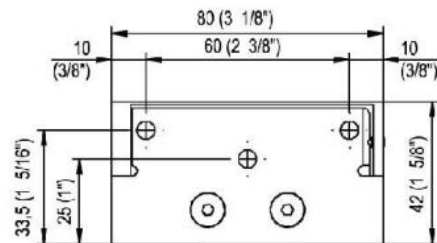

31.85011.04

Charnière de douche Fina N, avec platine de fixation simple

Matériau:	laiton
Finition:	effet inox
Montage:	verre/mur
Épaisseur du verre:	6 / 8 / 10 mm
Unité de vente (UV):	St
unité d'emballage (UE):	1.00
Forme:	carré
Capacité de charge:	50 kg/paire

arrêt indexé réglable, arrêt +/- 90°, largeur max. de la porte 1000 mm, ouverture et fermeture automatique à partir de 15°. Pour des portes d'un poids plus de 40 kg et d'une largeur plus de 900 mm, nous conseillons d'utiliser 3 charnières