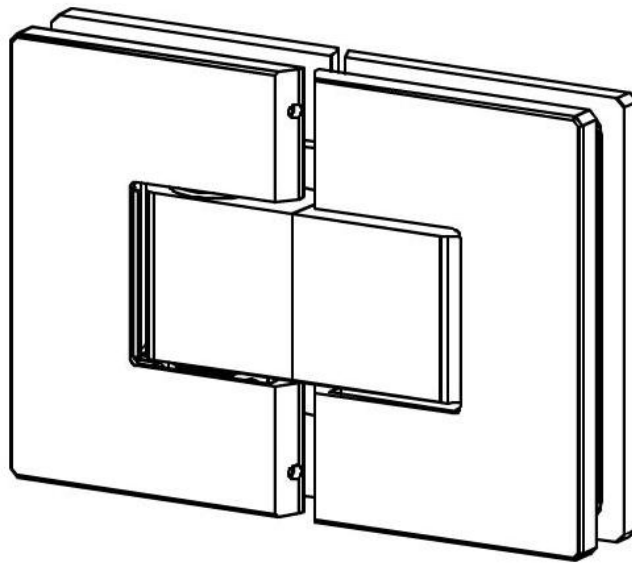

31.85051.01

Duschtürscharnier Fina N

Material:	Messing
Ausführung:	verchromt poliert
Montage:	Glas/Glas 180°
Glasstärke:	6 / 8 / 10 mm
Verkaufseinheit (VE):	St
Packungseinheit (PE):	1.00
Form:	eckig
Tragkraft:	45 kg/Paar

in der Nulllage stufenlos einstellbar, Feststellung +/- 90°, max. Türbreite 1000 mm, automatische Öffnung, bzw. Schliessung ab 15°. Für eine Tür schwerer als 40 Kg und breiter als 900 mm empfehlen wir, 3 Scharniere einzusetzen