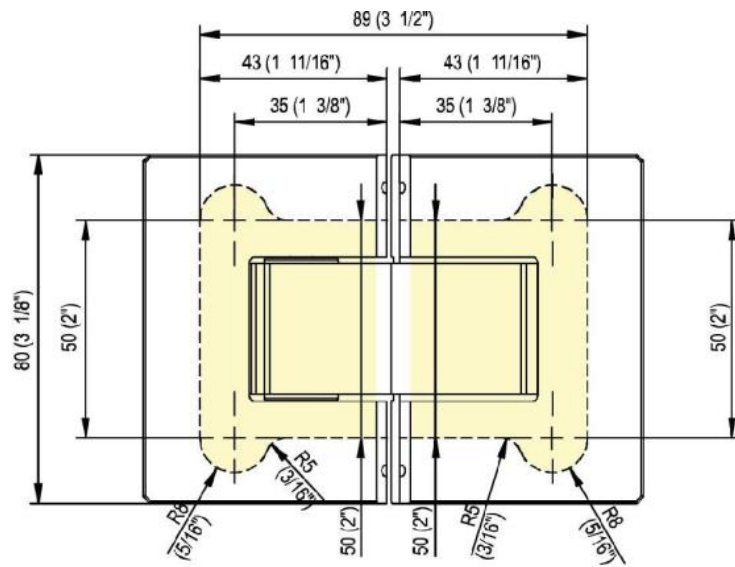

31.85051.01

Duschtürscharnier Fina N

Material:	Messing
Ausführung:	verchromt poliert
Montage:	Glas/Glas 180°
Glasstärke:	6 / 8 / 10 mm
Verkaufseinheit (VE):	St
Packungseinheit (PE):	1.00
Form:	eckig
Tragkraft:	45 kg/Paar

in der Nulllage stufenlos einstellbar, Feststellung +/- 90°, max. Türbreite 1000 mm, automatische Öffnung, bzw. Schliessung ab 15°. Für eine Tür schwerer als 40 Kg und breiter als 900 mm empfehlen wir, 3 Scharniere einzusetzen