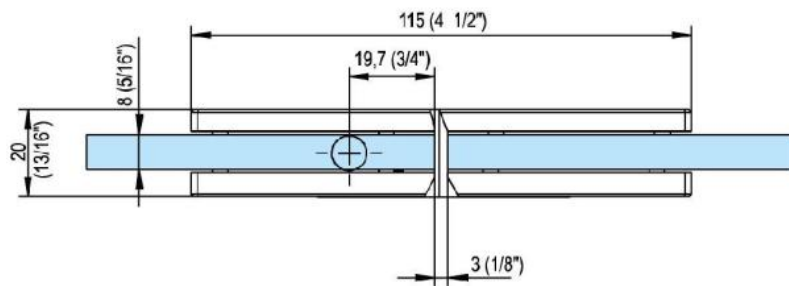

31.85051.01

Duschtürscharnier Fina N

Material:	Messing
Ausführung:	verchromt poliert
Montage:	Glas/Glas 180°
Glasstärke:	6 / 8 / 10 mm
Verkaufseinheit (VE):	St
Packungseinheit (PE):	1.00
Form:	eckig
Tragkraft:	45 kg/Paar

in der Nulllage stufenlos einstellbar, Feststellung +/- 90°, max. Türbreite 1000 mm, automatische Öffnung, bzw. Schliessung ab 15°. Für eine Tür schwerer als 40 Kg und breiter als 900 mm empfehlen wir, 3 Scharniere einzusetzen