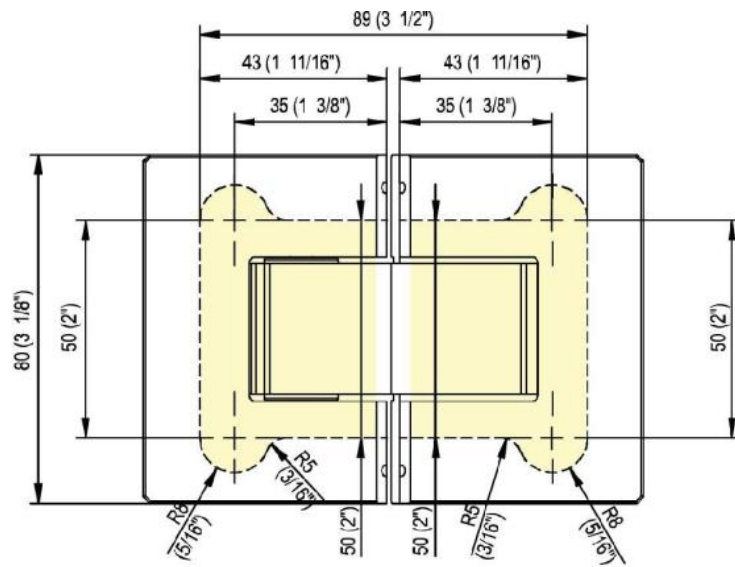

### Duschtürscharnier Fina N

Material: brass  
Finish: chrome polished  
Mounting: glass/glass 180°  
Glass thickness: 6 / 8 / 10 mm  
Sales unit (SU): St  
Unit package: 1.00  
Shape: square  
Carrying capacity: 45 kg/pair

in der Nulllage stufenlos einstellbar, Feststellung +/- 90°, max. Türbreite 1000 mm, automatische Öffnung, bzw. Schliessung ab 15°. Für eine Tür schwerer als 40 Kg und breiter als 900 mm empfehlen wir, 3 Scharniere einzusetzen