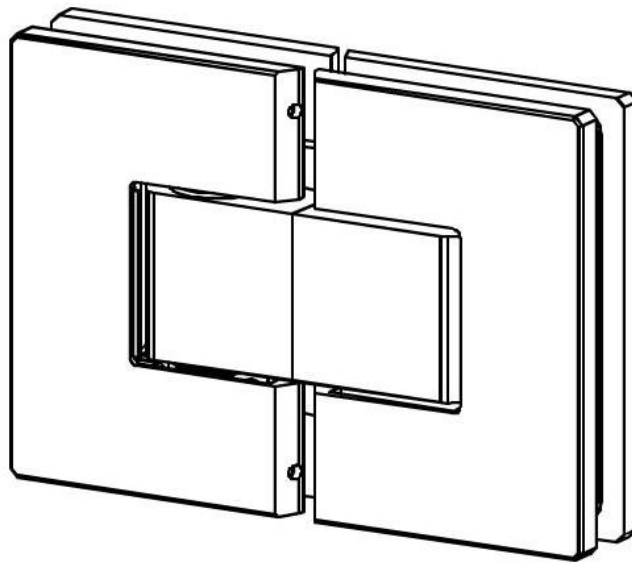

### Duschtürscharnier Fina N

Material: brass  
Finish: chrome polished  
Mounting: glass/glass 180°  
Glass thickness: 6 / 8 / 10 mm  
Sales unit (SU): St  
Unit package: 1.00  
Shape: square  
Carrying capacity: 45 kg/pair

in der Nulllage stufenlos einstellbar, Feststellung +/- 90°, max. Türbreite 1000 mm, automatische Öffnung, bzw. Schliessung ab 15°. Für eine Tür schwerer als 40 Kg und breiter als 900 mm empfehlen wir, 3 Scharniere einzusetzen