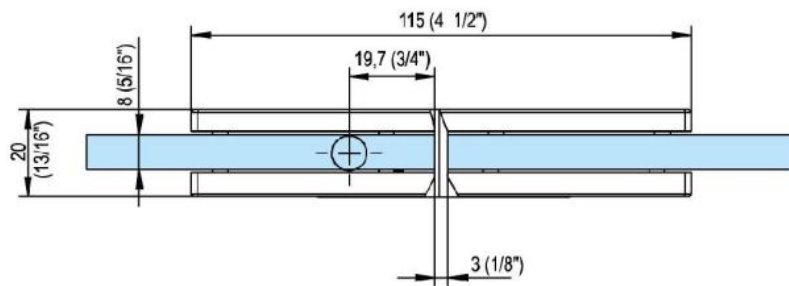

### Duschtürscharnier Fina N

Material: brass  
Finish: chrome polished  
Mounting: glass/glass 180°  
Glass thickness: 6 / 8 / 10 mm  
Sales unit (SU): St  
Unit package: 1.00  
Shape: square  
Carrying capacity: 45 kg/pair

in der Nulllage stufenlos einstellbar, Feststellung +/- 90°, max. Türbreite 1000 mm, automatische Öffnung, bzw. Schliessung ab 15°. Für eine Tür schwerer als 40 Kg und breiter als 900 mm empfehlen wir, 3 Scharniere einzusetzen